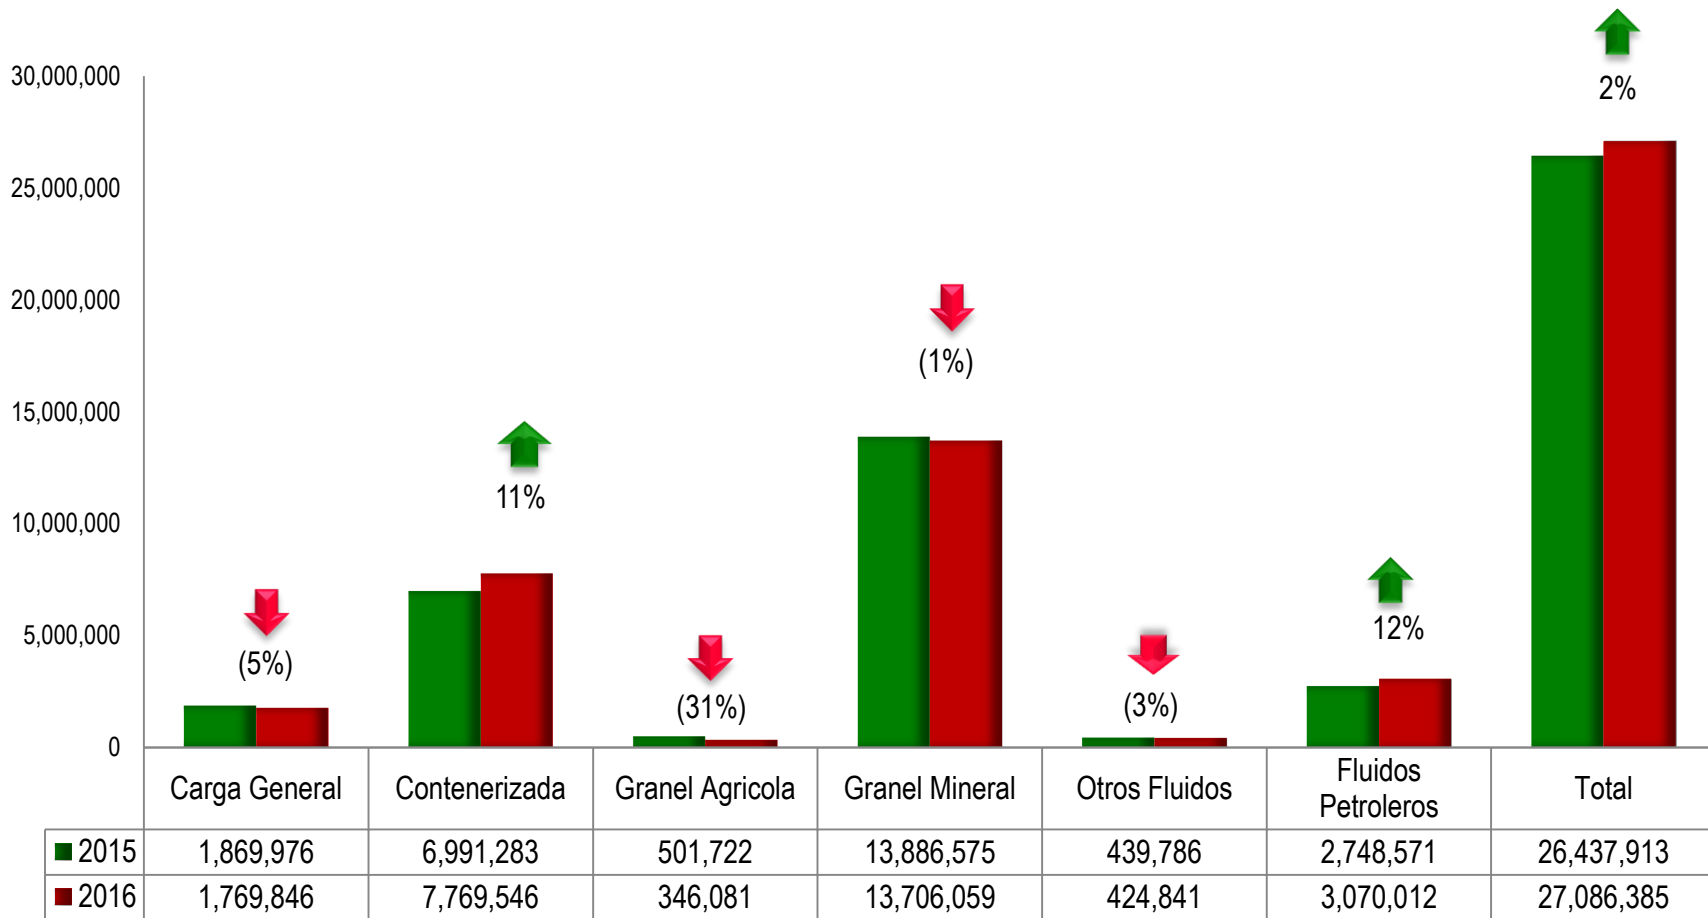

# Movimiento de Contenedores (Teu's) 2016

Teu's

Total : 1'115,452 Teu's

# Movimiento de Vehículos por Trafico a Diciembre 2016 / 2015

# Movimiento de Carga por Tipo de Trafico a Diciembre 2016

**Total : 27'086,385 Toneladas**

# Movimiento Comparativo de Carga a Diciembre 2016 / 2015