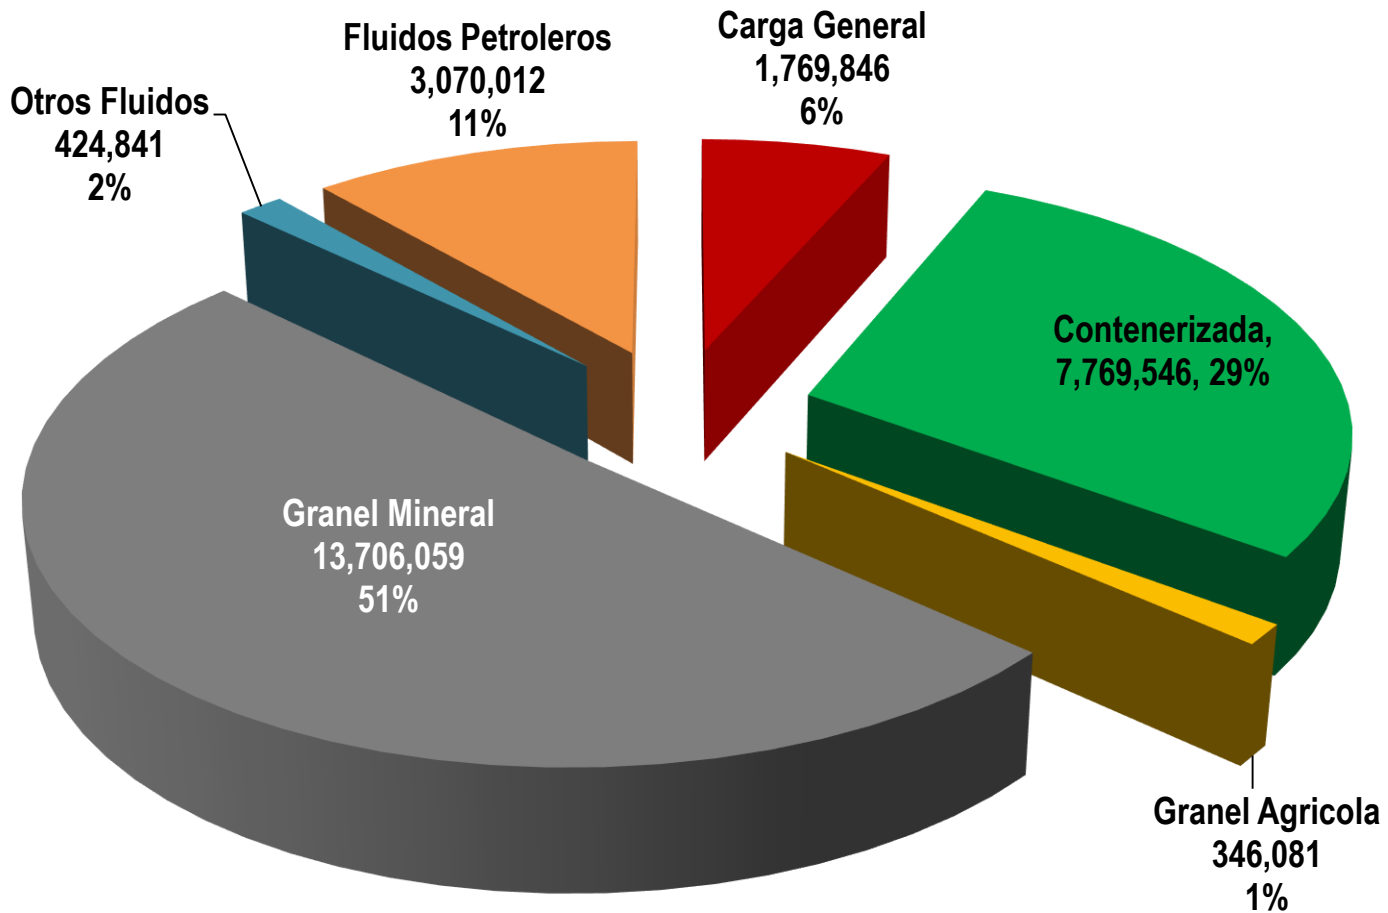

# Movimiento de Vehículos por Trafico a Diciembre 2016 / 2015

# Movimiento de Carga por Tipo de Trafico a Diciembre 2016

**Total : 27'086,385 Toneladas**

# Movimiento Comparativo de Carga a Diciembre 2016 / 2015

# Participación por tipo de Carga a Diciembre 2016