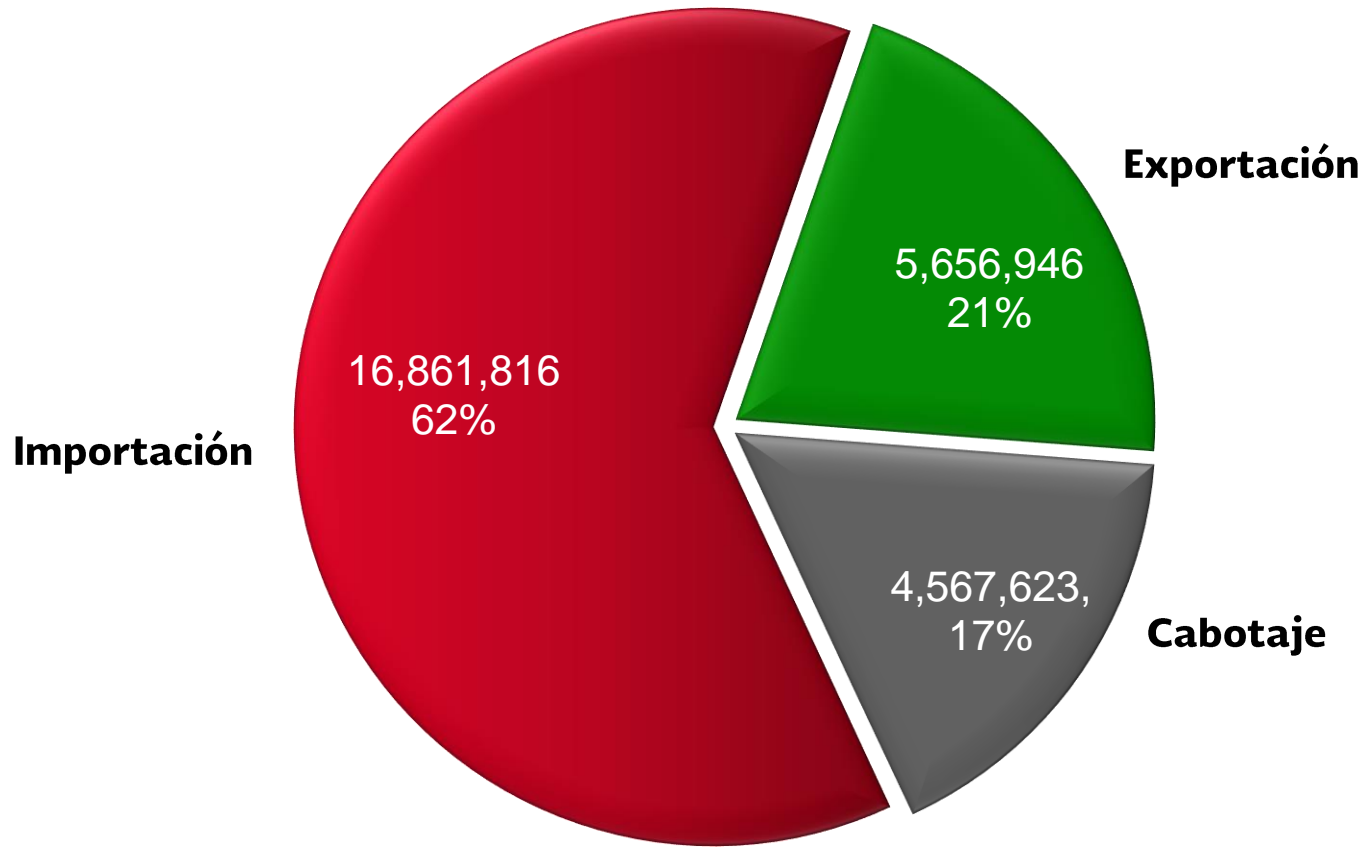

# Movimiento de TEU'S a Diciembre 2016 / 2015

# Movimiento de Contenedores (Teu's) 2016

Teu's

Total : 1'115,452 Teu's

# Movimiento de Vehículos por Trafico a Diciembre 2016 / 2015

# Movimiento de Carga por Tipo de Trafico a Diciembre 2016

**Total : 27'086,385 Toneladas**