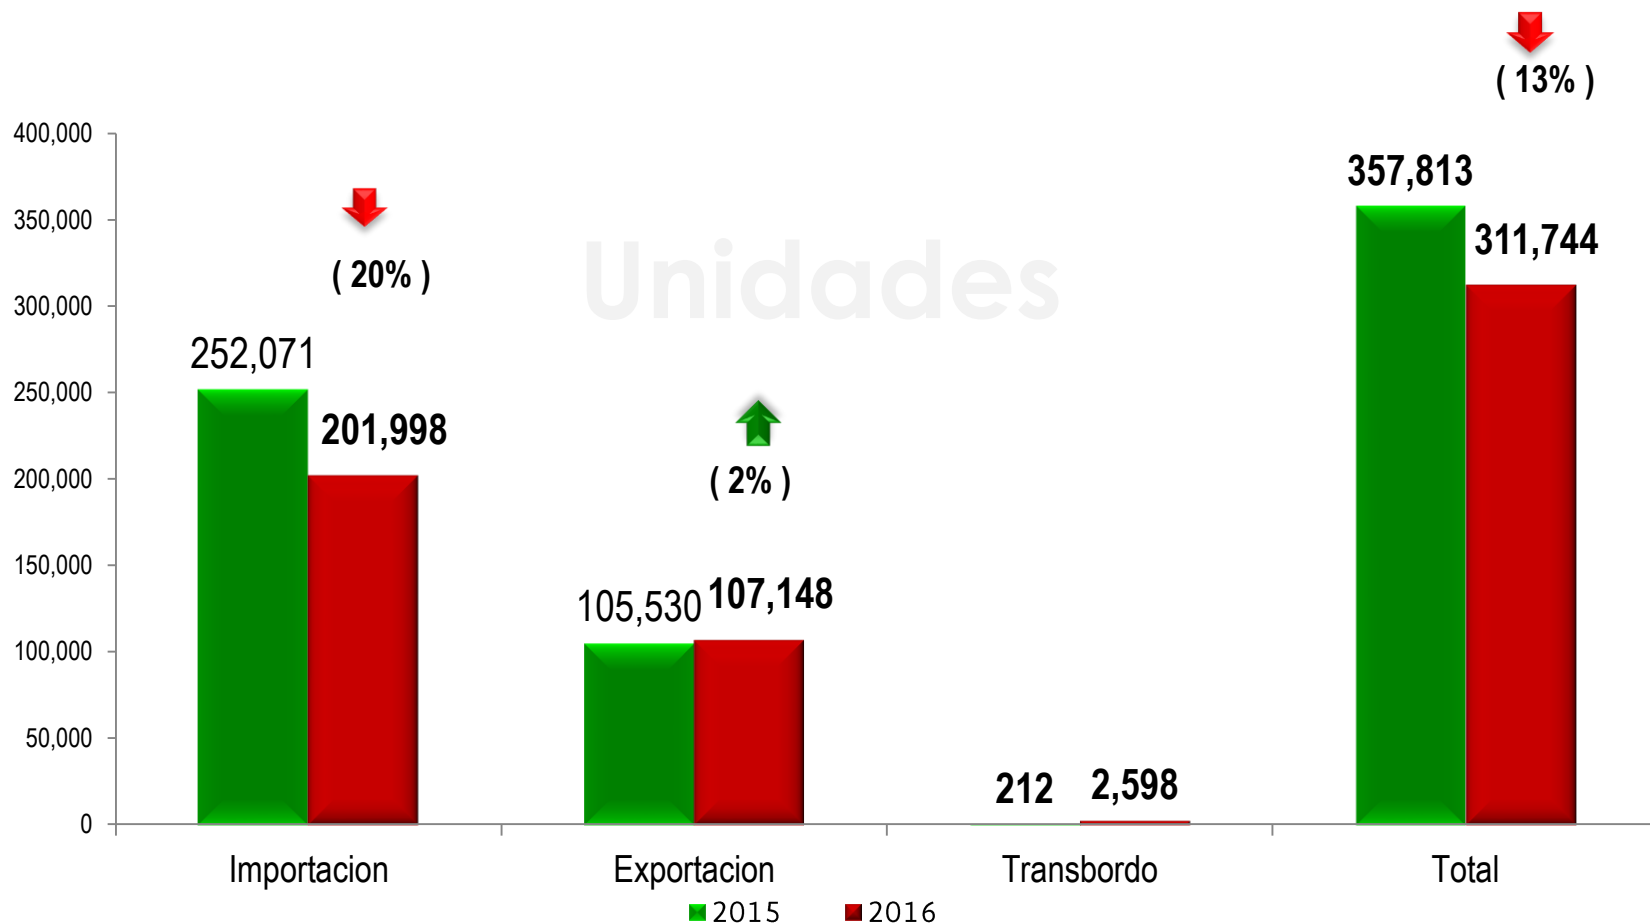

# PUERTO LÁZARO CARDENAS

**Resumen estadístico del Movimiento Acumulado de Carga,  
Buques, Teu's y Vehículos a Diciembre del 2016**

# Movimiento de TEU'S a Diciembre 2016 / 2015

# Movimiento de Contenedores (Teu's) 2016

Teu's

Total : 1'115,452 Teu's

# Movimiento de Carga por Tipo de Trafico a Diciembre 2016

**Total : 27'086,385 Toneladas**