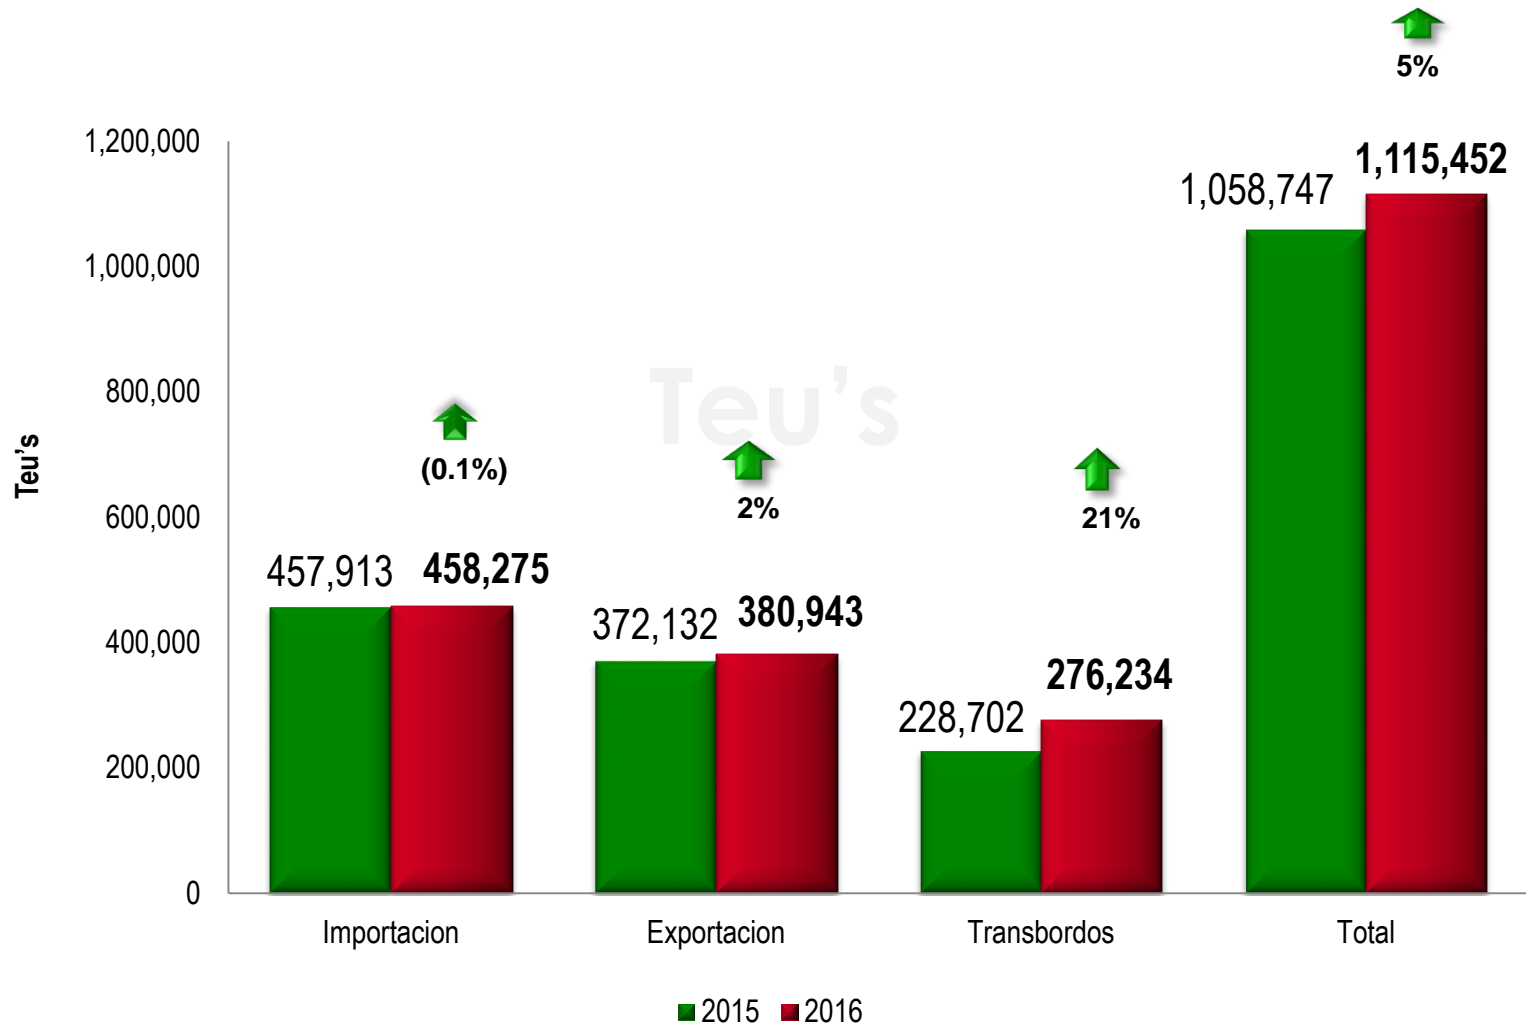

# PUERTO LÁZARO CARDENAS

**Resumen estadístico del Movimiento Acumulado de Carga,  
Buques, Teu's y Vehículos a Diciembre del 2016**

# Movimiento de TEU'S a Diciembre 2016 / 2015

# Movimiento de Carga por Tipo de Trafico a Diciembre 2016

**Total : 27'086,385 Toneladas**

# Arribo de Buques a Diciembre 2016 / 2015