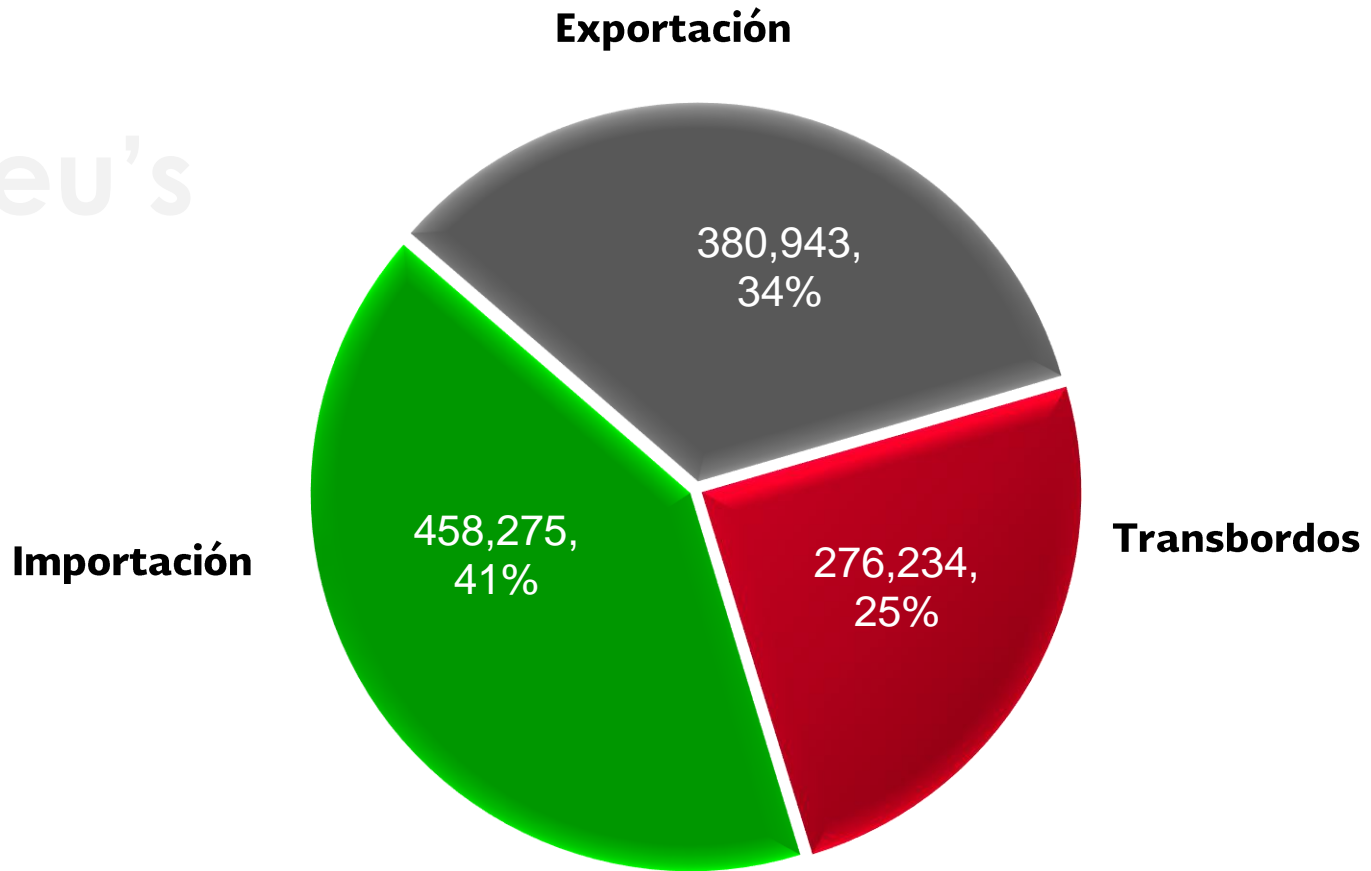

Movimiento de Contenedores (Teu's) 2016

Teu's

Total : 1'115,452 Teu's