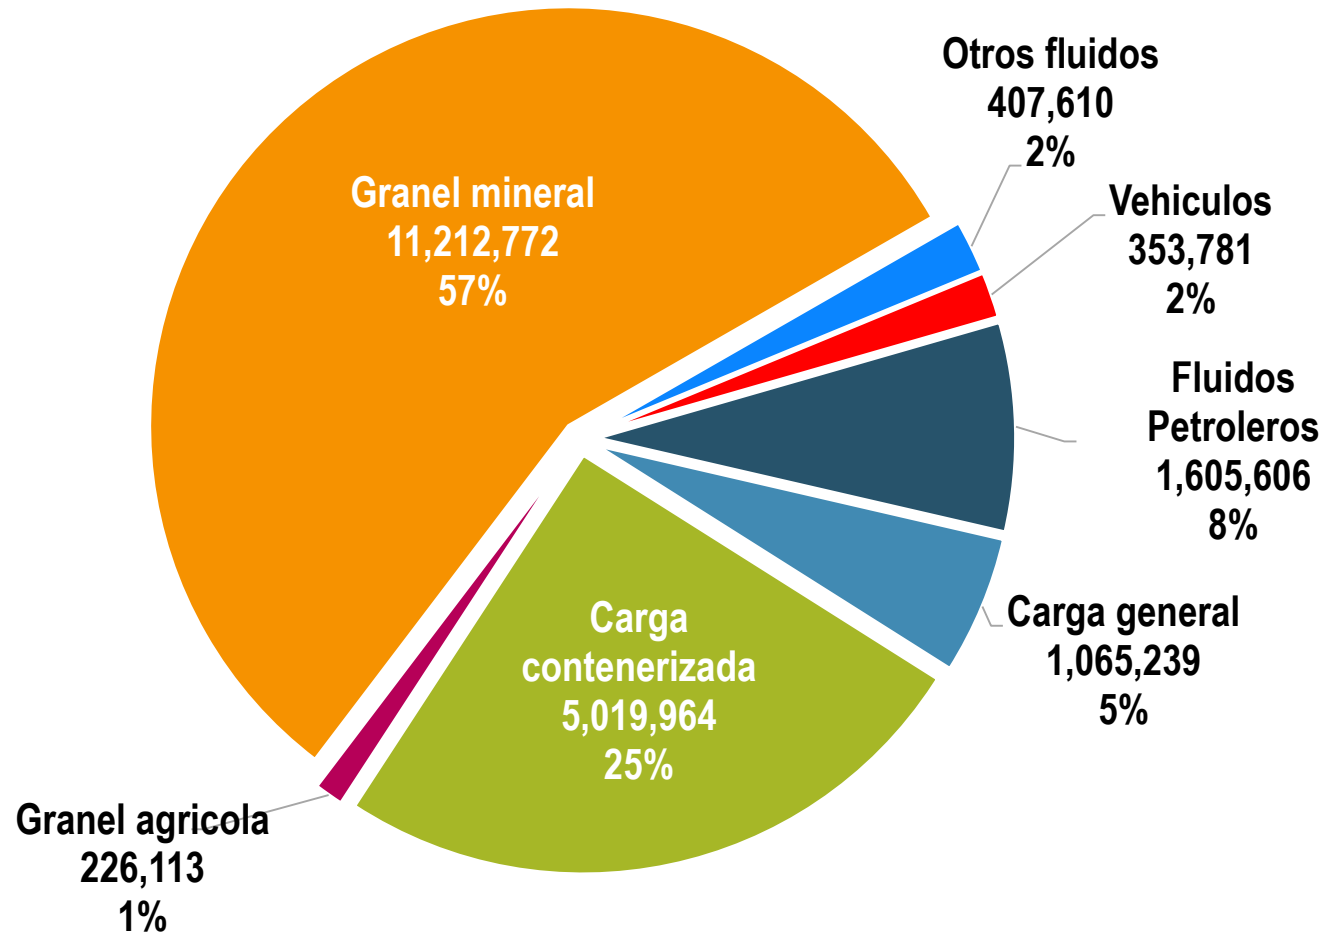

TEU'S

POR TIPO DE TRÁFICO

2017 726,802 TEU'S

A AGOSTO 2017

| TEU'S

MOVIMIENTO DE VEHICULOS POR TIPO DE TRÁFICO

COMPARATIVO A AGOSTO 2016 - 2017

VEHÍCULOS

POR TIPO DE TRÁFICO

Peso Total en toneladas sin tara

2017

19'891,085

A AGOSTO 2017

| TONELADAS

MOVIMIENTO COMPARATIVO DE CARGA 2017 / 2016

POR TIPO DE CARGA

COMPARATIVO A AGOSTO 2016 - 2017

TONELADAS

PARTICIPACIÓN POR TIPO DE CARGA

Toneladas

19'891,085

A AGOSTO 2017

| TONELADAS

MOVIMIENTO DE BUQUES 2017 / 2016

BUQUES

COMPARATIVO A AGOSTO 2016 - 2017