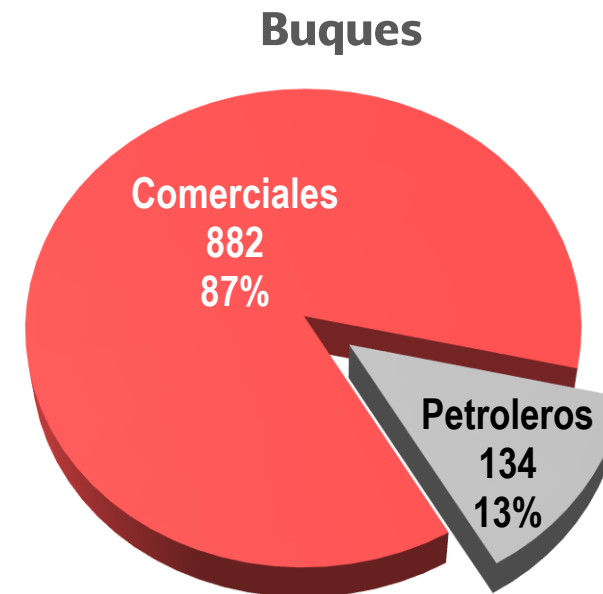

POR TIPO DE TRÁFICO

Peso Total en toneladas sin tara

2017

19'891,085

A AGOSTO 2017

| TONELADAS

MOVIMIENTO COMPARATIVO DE CARGA 2017 / 2016

POR TIPO DE CARGA

COMPARATIVO A AGOSTO 2016 - 2017

TONELADAS

PARTICIPACIÓN POR TIPO DE CARGA

Toneladas

19'891,085

A AGOSTO 2017

| TONELADAS

MOVIMIENTO DE BUQUES 2017 / 2016

BUQUES

COMPARATIVO A AGOSTO 2016 - 2017