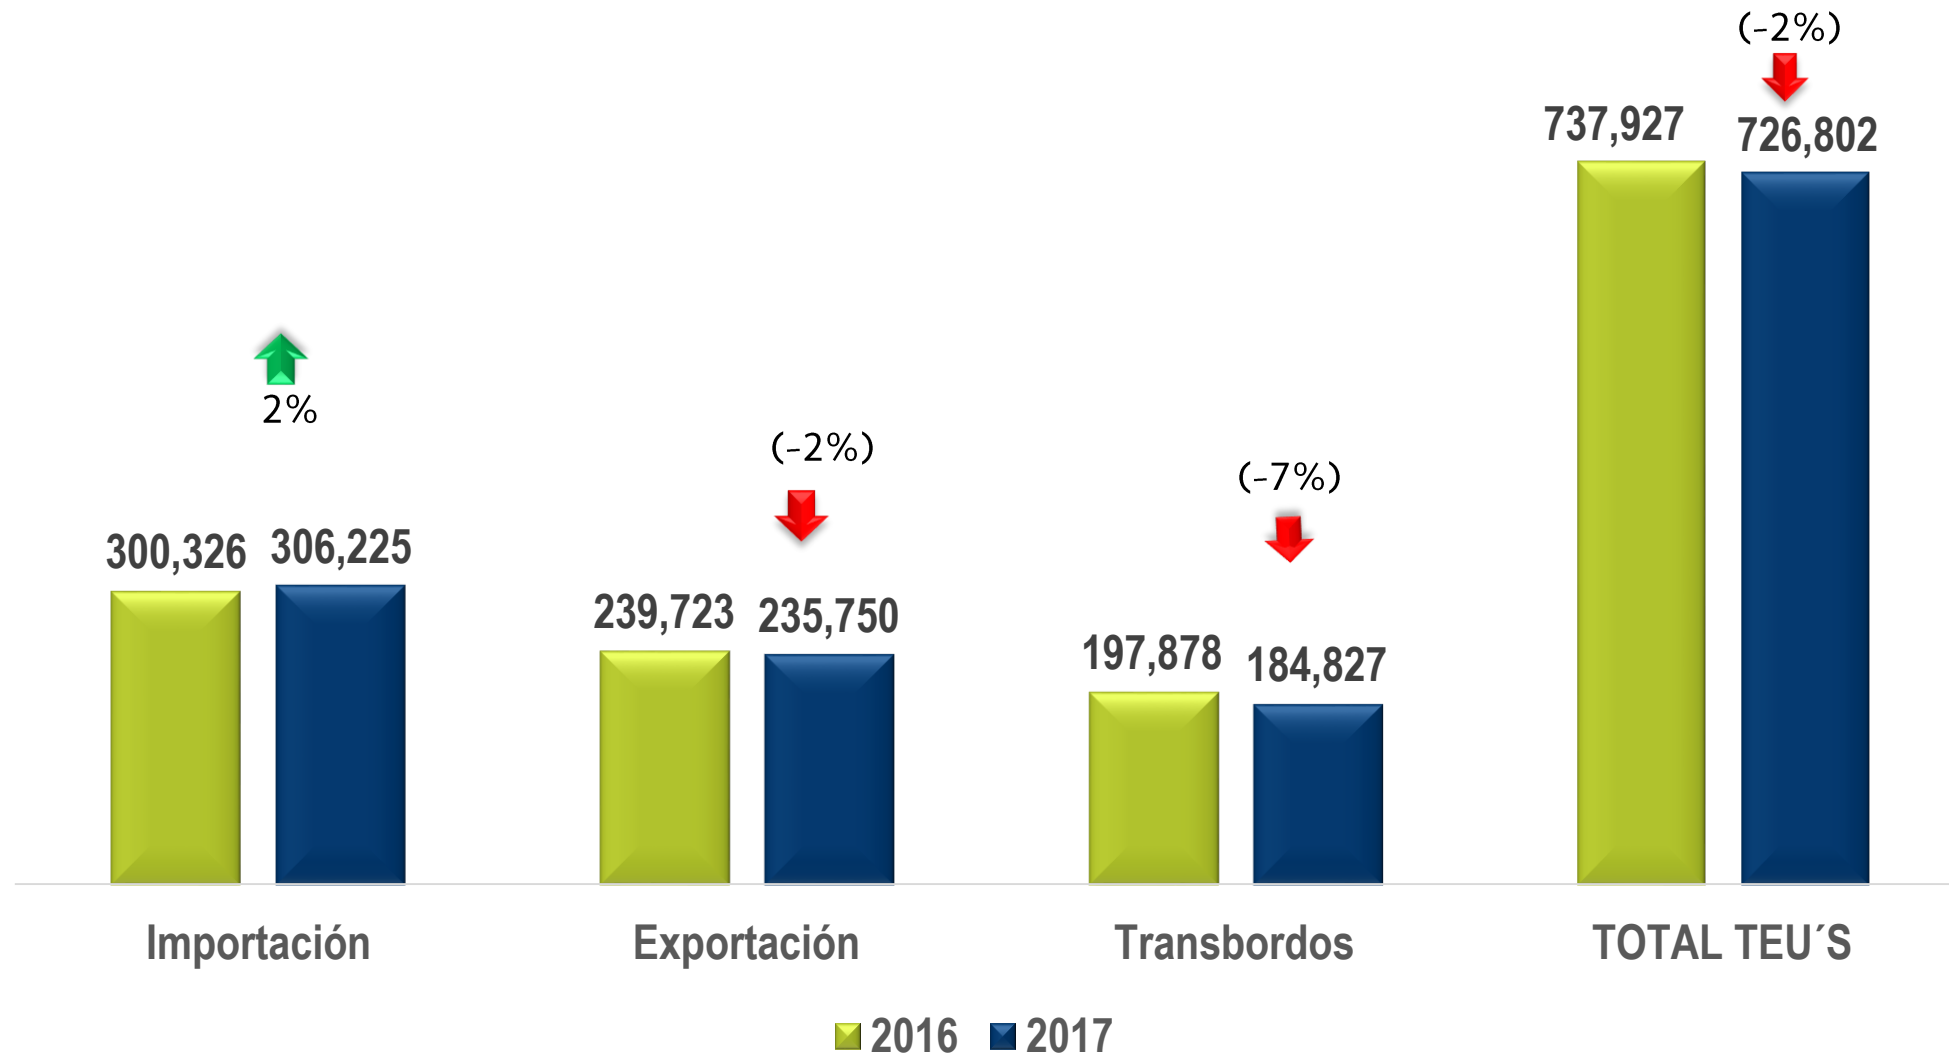

Resumen estadístico del Movimiento Acumulado de Carga, Buques, Teu's y Vehículos a Agosto del 2017

PUERTO LAZARO CARDENAS

A AGOSTO 2017

MOVIMIENTO DE CONTENEDORES (TEU'S) POR TIPO DE TRÁFICO

COMPARATIVO A AGOSTO 2016 - 2017

TEU'S

POR TIPO DE TRÁFICO

2017 726,802 TEU'S

A AGOSTO 2017

| TEU'S

MOVIMIENTO DE VEHICULOS POR TIPO DE TRÁFICO

COMPARATIVO A AGOSTO 2016 - 2017

VEHÍCULOS

POR TIPO DE TRÁFICO

Peso Total en toneladas sin tara

2017

19'891,085

A AGOSTO 2017

| TONELADAS

MOVIMIENTO COMPARATIVO DE CARGA 2017 / 2016

POR TIPO DE CARGA

COMPARATIVO A AGOSTO 2016 - 2017

TONELADAS

PARTICIPACIÓN POR TIPO DE CARGA

Toneladas

19'891,085

A AGOSTO 2017

| TONELADAS

MOVIMIENTO DE BUQUES 2017 / 2016