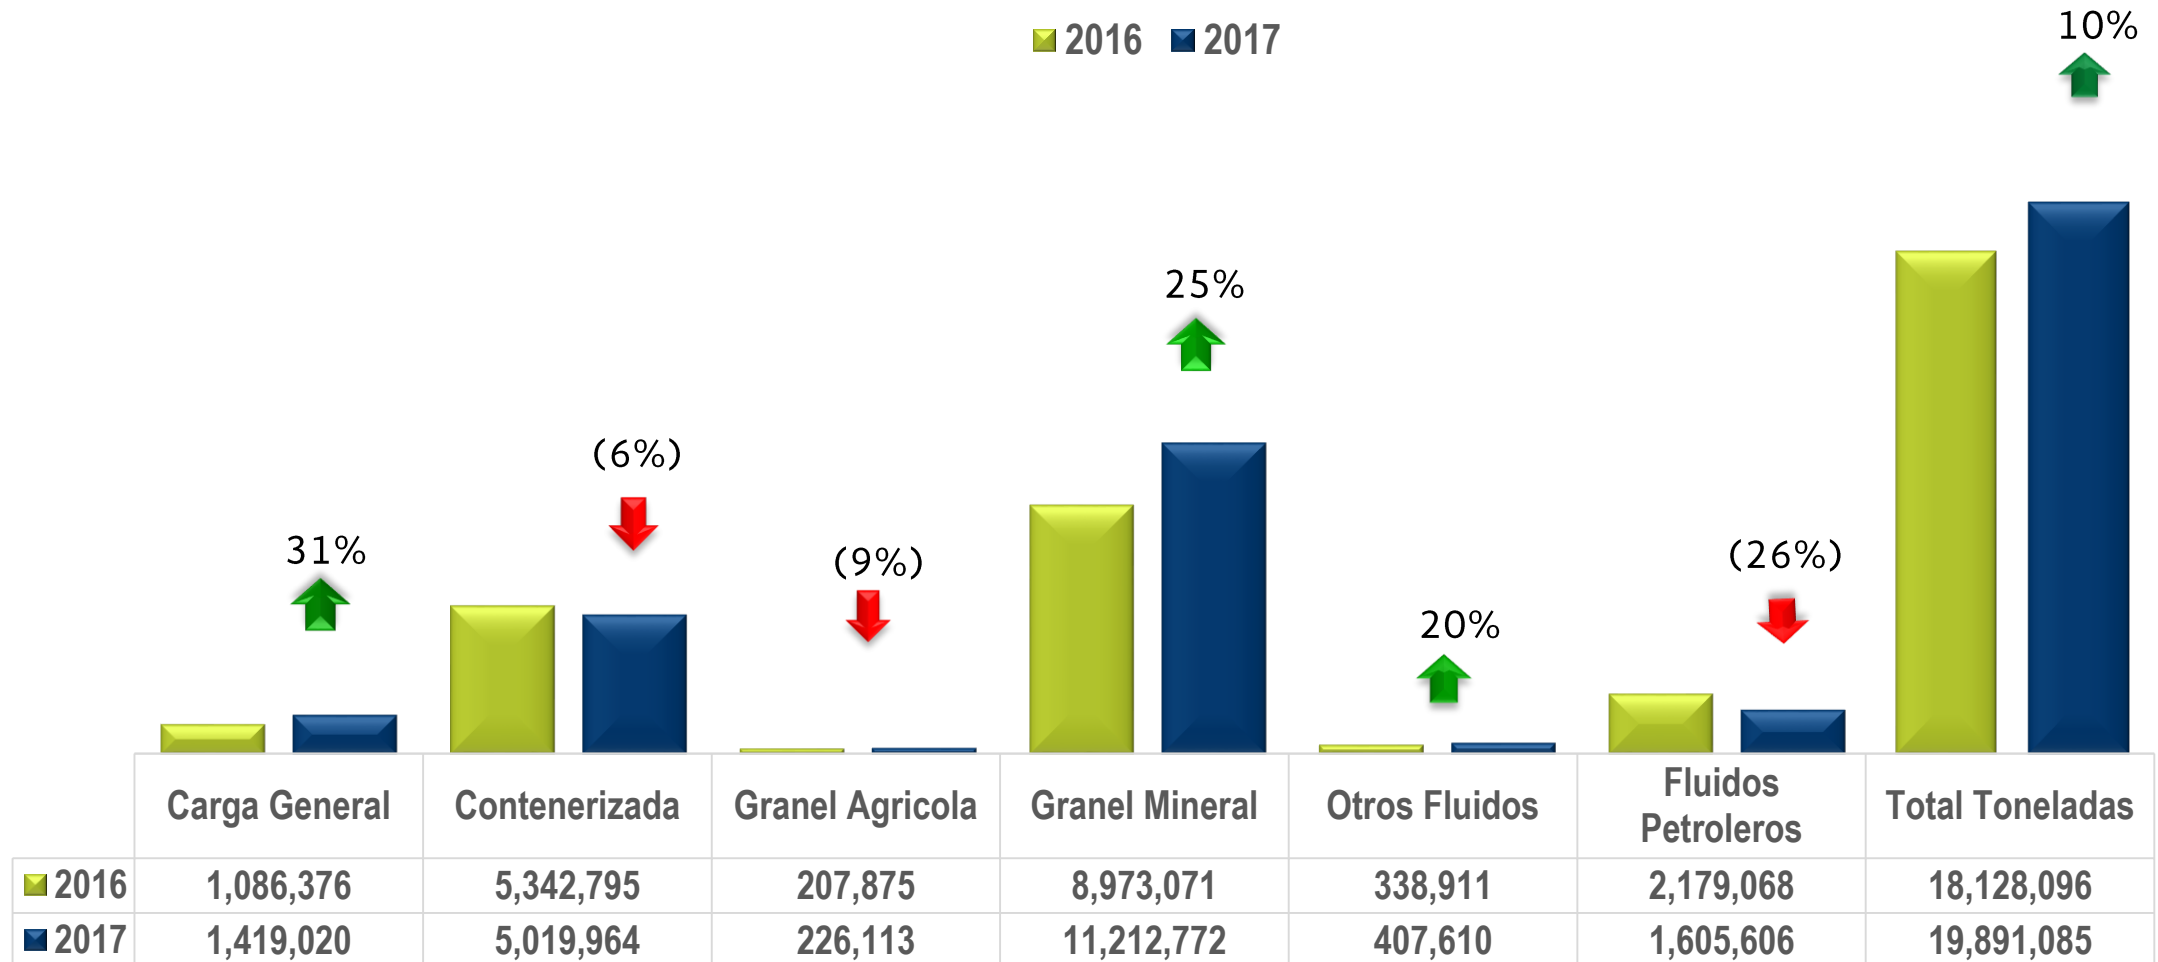

POR TIPO DE TRÁFICO

Peso Total en toneladas sin tara

2017

19'891,085

A AGOSTO 2017

| TONELADAS

MOVIMIENTO COMPARATIVO DE CARGA 2017 / 2016

POR TIPO DE CARGA

COMPARATIVO A AGOSTO 2016 - 2017

TONELADAS

PARTICIPACIÓN POR TIPO DE CARGA

Toneladas

19'891,085

A AGOSTO 2017

| TONELADAS

MOVIMIENTO DE BUQUES 2017 / 2016

BUQUES

COMPARATIVO A AGOSTO 2016 - 2017