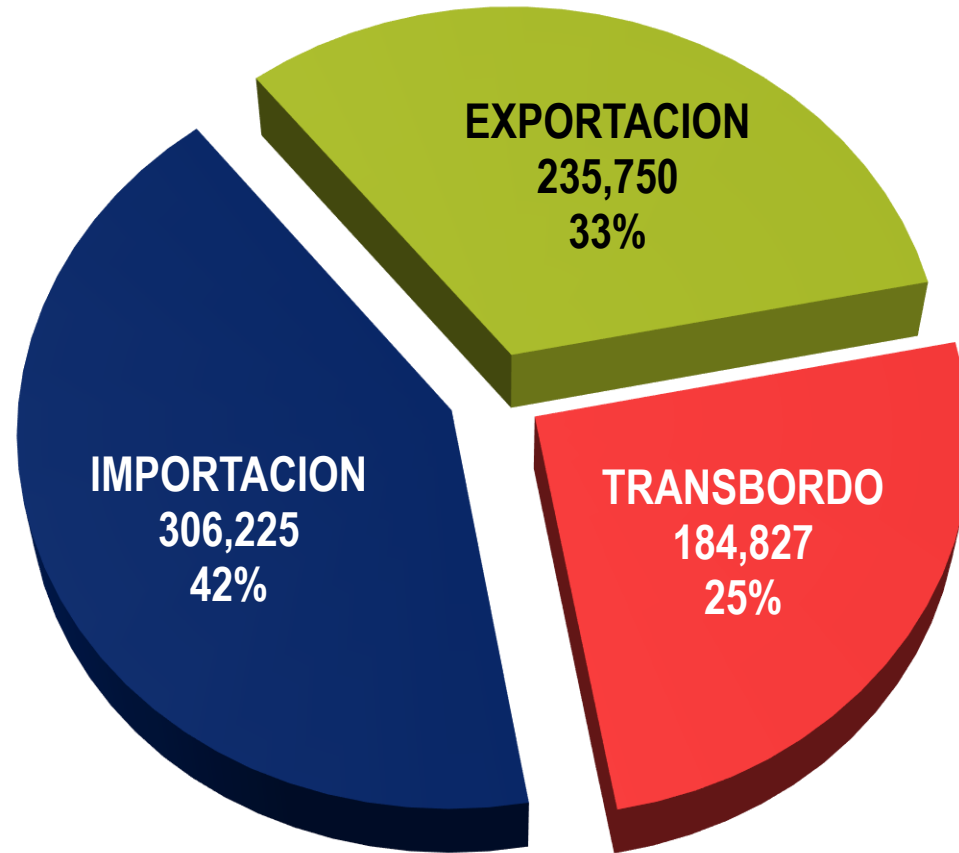

Resumen estadístico del Movimiento Acumulado de Carga, Buques, Teu's y Vehículos a Agosto del 2017

PUERTO LAZARO CARDENAS

A AGOSTO 2017

MOVIMIENTO DE CONTENEDORES (TEU'S) POR TIPO DE TRÁFICO

COMPARATIVO A AGOSTO 2016 - 2017

TEU'S

POR TIPO DE TRÁFICO

2017 726,802 TEU'S

A AGOSTO 2017

| TEU'S

MOVIMIENTO DE VEHICULOS POR TIPO DE TRÁFICO

COMPARATIVO A AGOSTO 2016 - 2017

VEHÍCULOS

POR TIPO DE TRÁFICO

Peso Total en toneladas sin tara

2017

19'891,085

A AGOSTO 2017

| TONELADAS

MOVIMIENTO COMPARATIVO DE CARGA 2017 / 2016

POR TIPO DE CARGA

COMPARATIVO A AGOSTO 2016 - 2017

TONELADAS

PARTICIPACIÓN POR TIPO DE CARGA

Toneladas

19'891,085

A AGOSTO 2017

| TONELADAS

MOVIMIENTO DE BUQUES 2017 / 2016