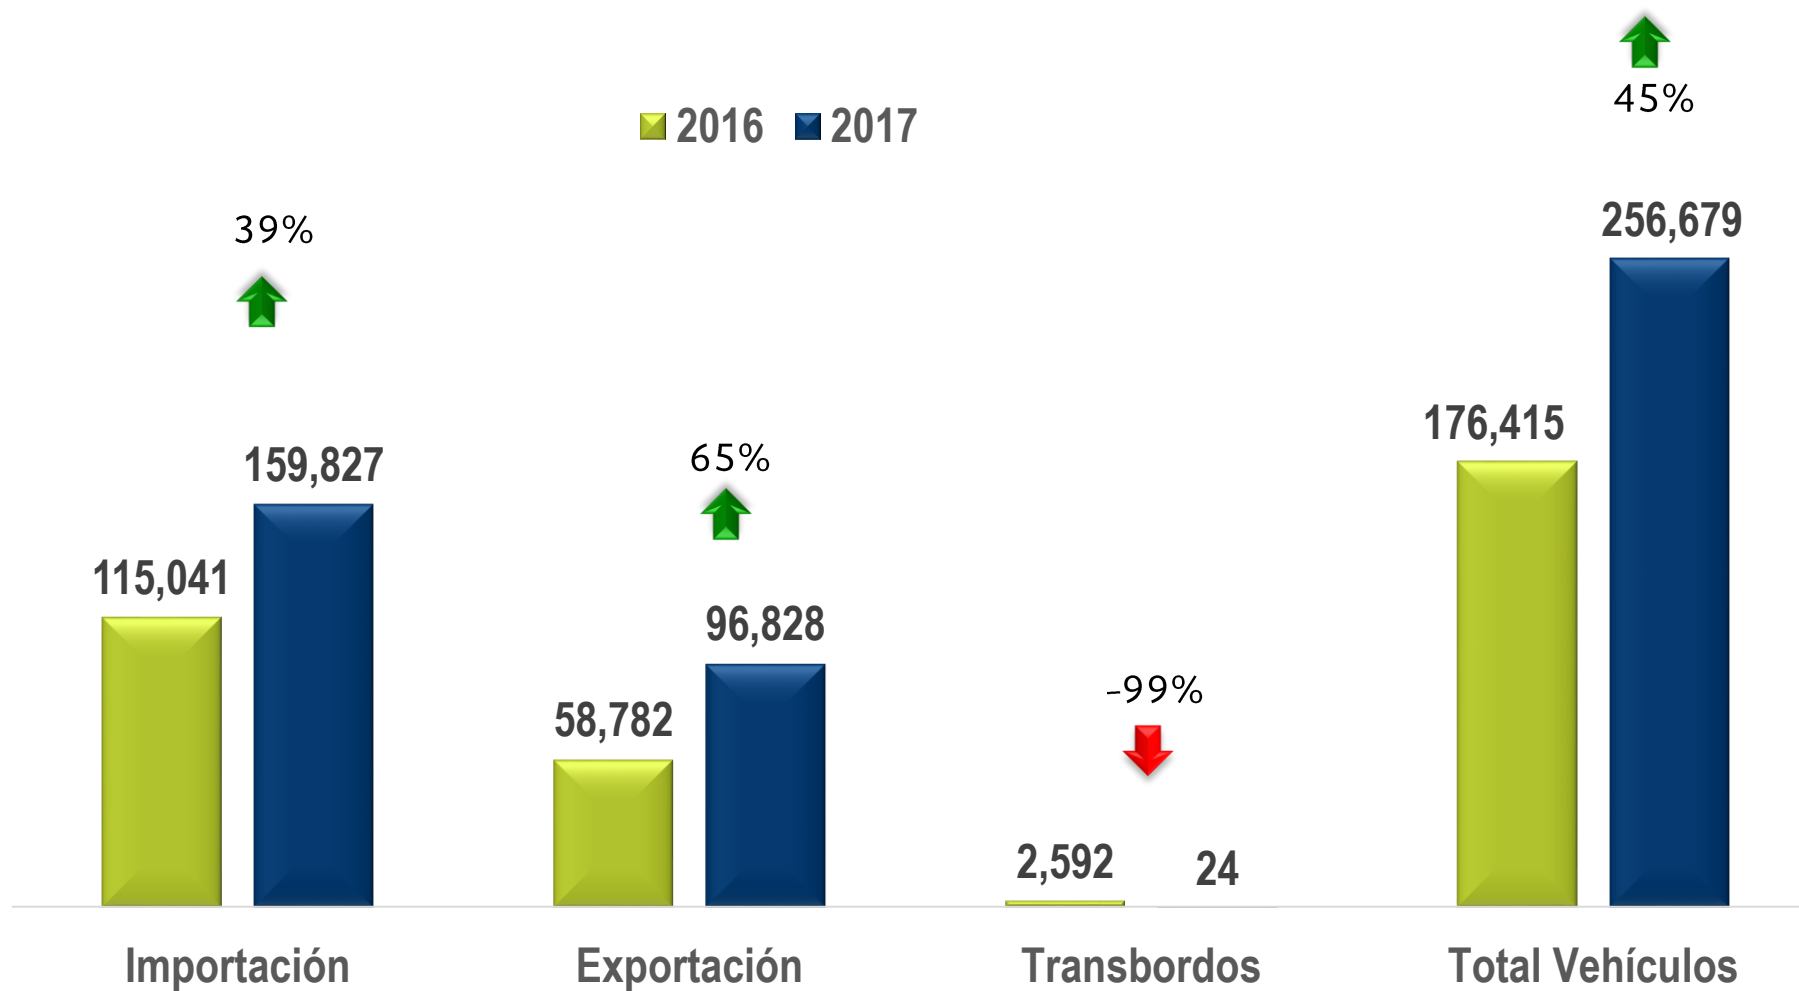

TEU'S

POR TIPO DE TRÁFICO

2017 726,802 TEU'S

A AGOSTO 2017

| TEU'S

MOVIMIENTO DE VEHICULOS POR TIPO DE TRÁFICO

COMPARATIVO A AGOSTO 2016 - 2017

VEHÍCULOS

POR TIPO DE TRÁFICO

Peso Total en toneladas sin tara

2017

19'891,085

A AGOSTO 2017

| TONELADAS

MOVIMIENTO COMPARATIVO DE CARGA 2017 / 2016

POR TIPO DE CARGA

COMPARATIVO A AGOSTO 2016 - 2017

TONELADAS

PARTICIPACIÓN POR TIPO DE CARGA

Toneladas

19'891,085

A AGOSTO 2017

| TONELADAS

MOVIMIENTO DE BUQUES 2017 / 2016