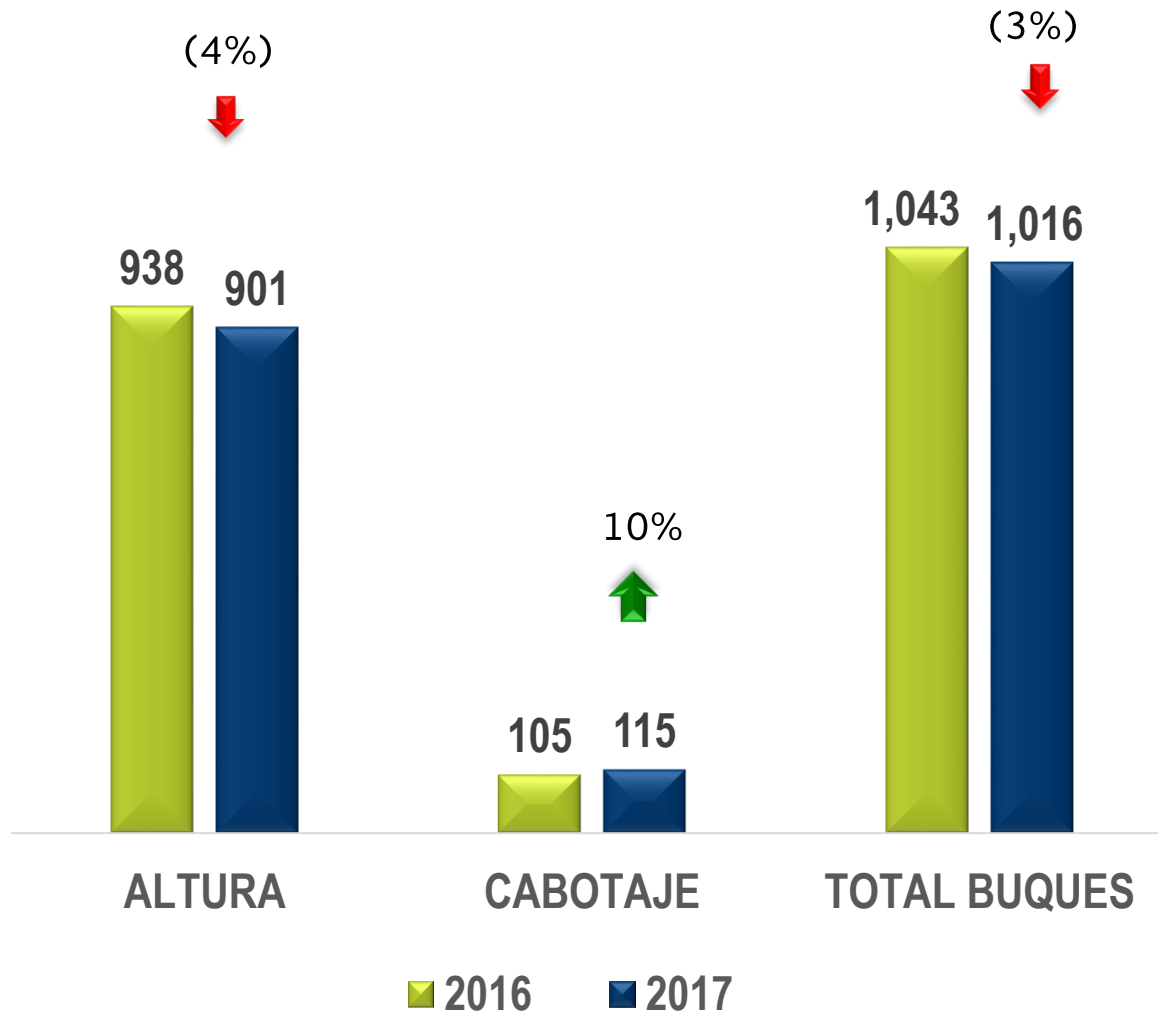

POR TIPO DE TRÁFICO

Peso Total en toneladas sin tara

2017

19'891,085

A AGOSTO 2017

| TONELADAS

MOVIMIENTO COMPARATIVO DE CARGA 2017 / 2016

POR TIPO DE CARGA

COMPARATIVO A AGOSTO 2016 - 2017

TONELADAS

PARTICIPACIÓN POR TIPO DE CARGA

Toneladas

19'891,085

A AGOSTO 2017

| TONELADAS

MOVIMIENTO DE BUQUES 2017 / 2016

BUQUES

COMPARATIVO A AGOSTO 2016 - 2017