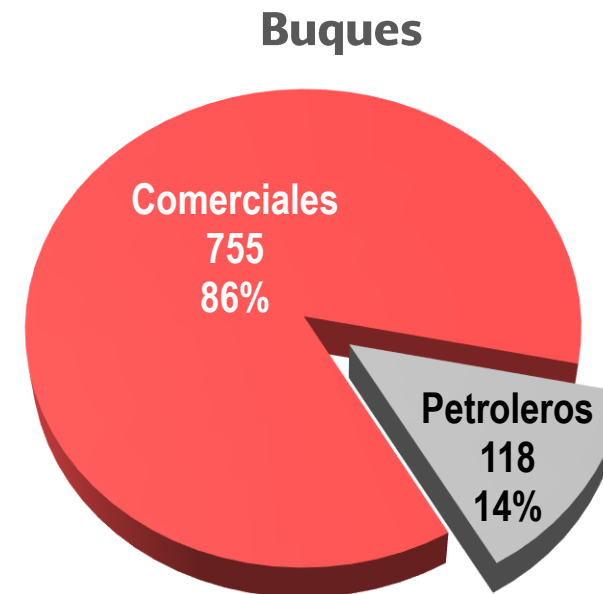

POR TIPO DE TRÁFICO

Peso Total en toneladas sin tara

2017

17'016,247

A JULIO 2017

| TONELADAS

MOVIMIENTO COMPARATIVO DE CARGA 2017 / 2016

POR TIPO DE CARGA

COMPARATIVO A JULIO 2016 - 2017

TONELADAS

PARTICIPACIÓN POR TIPO DE CARGA

Toneladas

17'016,247

A JULIO 2017

| TONELADAS

MOVIMIENTO DE BUQUES 2017 / 2016

BUQUES

COMPARATIVO A JULIO 2016 - 2017