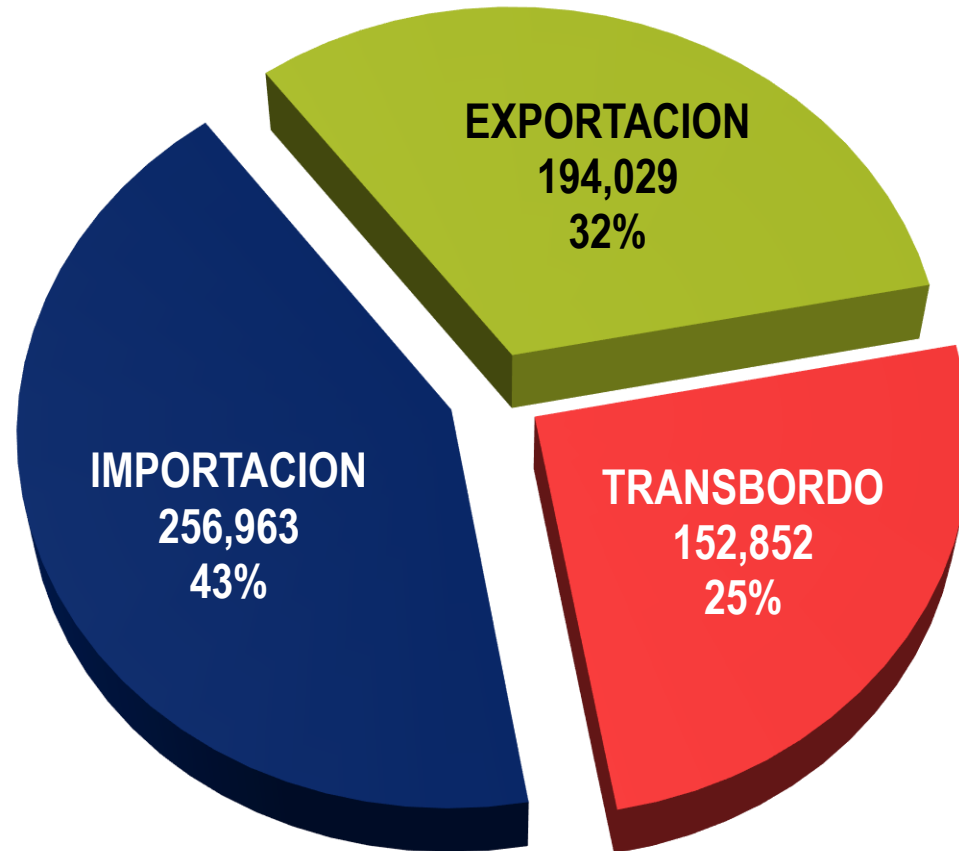

Resumen estadístico del Movimiento Acumulado de Carga, Buques, Teu's y Vehículos a Julio del 2017

PUERTO LAZARO CARDENAS

A JULIO 2017

MOVIMIENTO DE CONTENEDORES (TEU'S) POR TIPO DE TRÁFICO

COMPARATIVO A JULIO 2016 - 2017

TEU'S

POR TIPO DE TRÁFICO

2017 603,844 TEU'S

A JULIO 2017

| TEU'S

MOVIMIENTO DE VEHICULOS POR TIPO DE TRÁFICO

COMPARATIVO A JULIO 2016 - 2017

VEHÍCULOS

POR TIPO DE TRÁFICO

Peso Total en toneladas sin tara

2017

17'016,247

A JULIO 2017

| TONELADAS

MOVIMIENTO COMPARATIVO DE CARGA 2017 / 2016

POR TIPO DE CARGA

COMPARATIVO A JULIO 2016 - 2017

TONELADAS

PARTICIPACIÓN POR TIPO DE CARGA

Toneladas

17'016,247

A JULIO 2017

| TONELADAS

MOVIMIENTO DE BUQUES 2017 / 2016