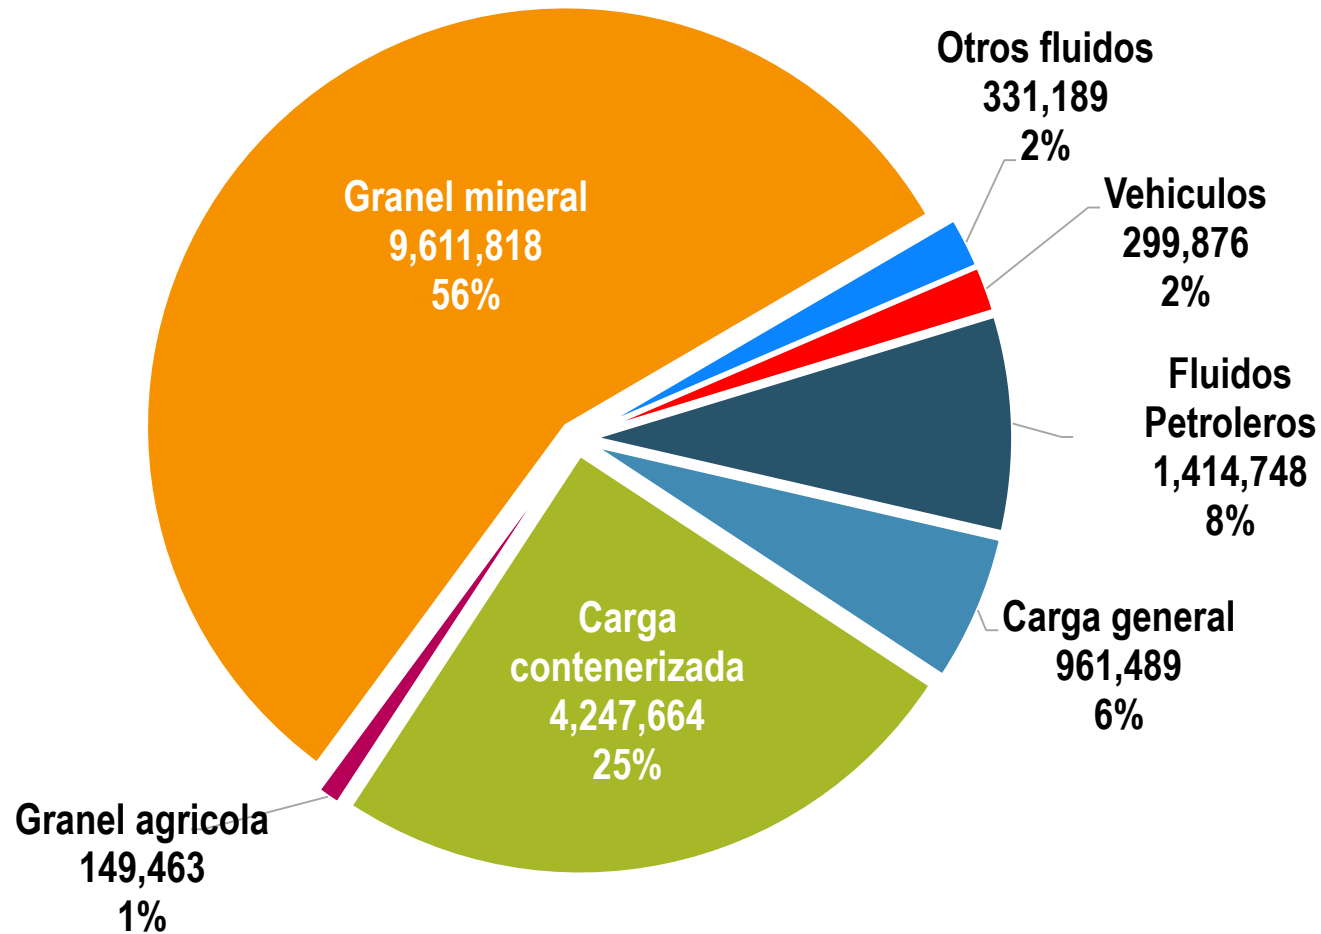

TEU'S

POR TIPO DE TRÁFICO

2017 603,844 TEU'S

A JULIO 2017

| TEU'S

MOVIMIENTO DE VEHICULOS POR TIPO DE TRÁFICO

COMPARATIVO A JULIO 2016 - 2017

VEHÍCULOS

POR TIPO DE TRÁFICO

Peso Total en toneladas sin tara

2017

17'016,247

A JULIO 2017

| TONELADAS

MOVIMIENTO COMPARATIVO DE CARGA 2017 / 2016

POR TIPO DE CARGA

COMPARATIVO A JULIO 2016 - 2017

TONELADAS

PARTICIPACIÓN POR TIPO DE CARGA

Toneladas

17'016,247

A JULIO 2017

| TONELADAS

MOVIMIENTO DE BUQUES 2017 / 2016

BUQUES

COMPARATIVO A JULIO 2016 - 2017