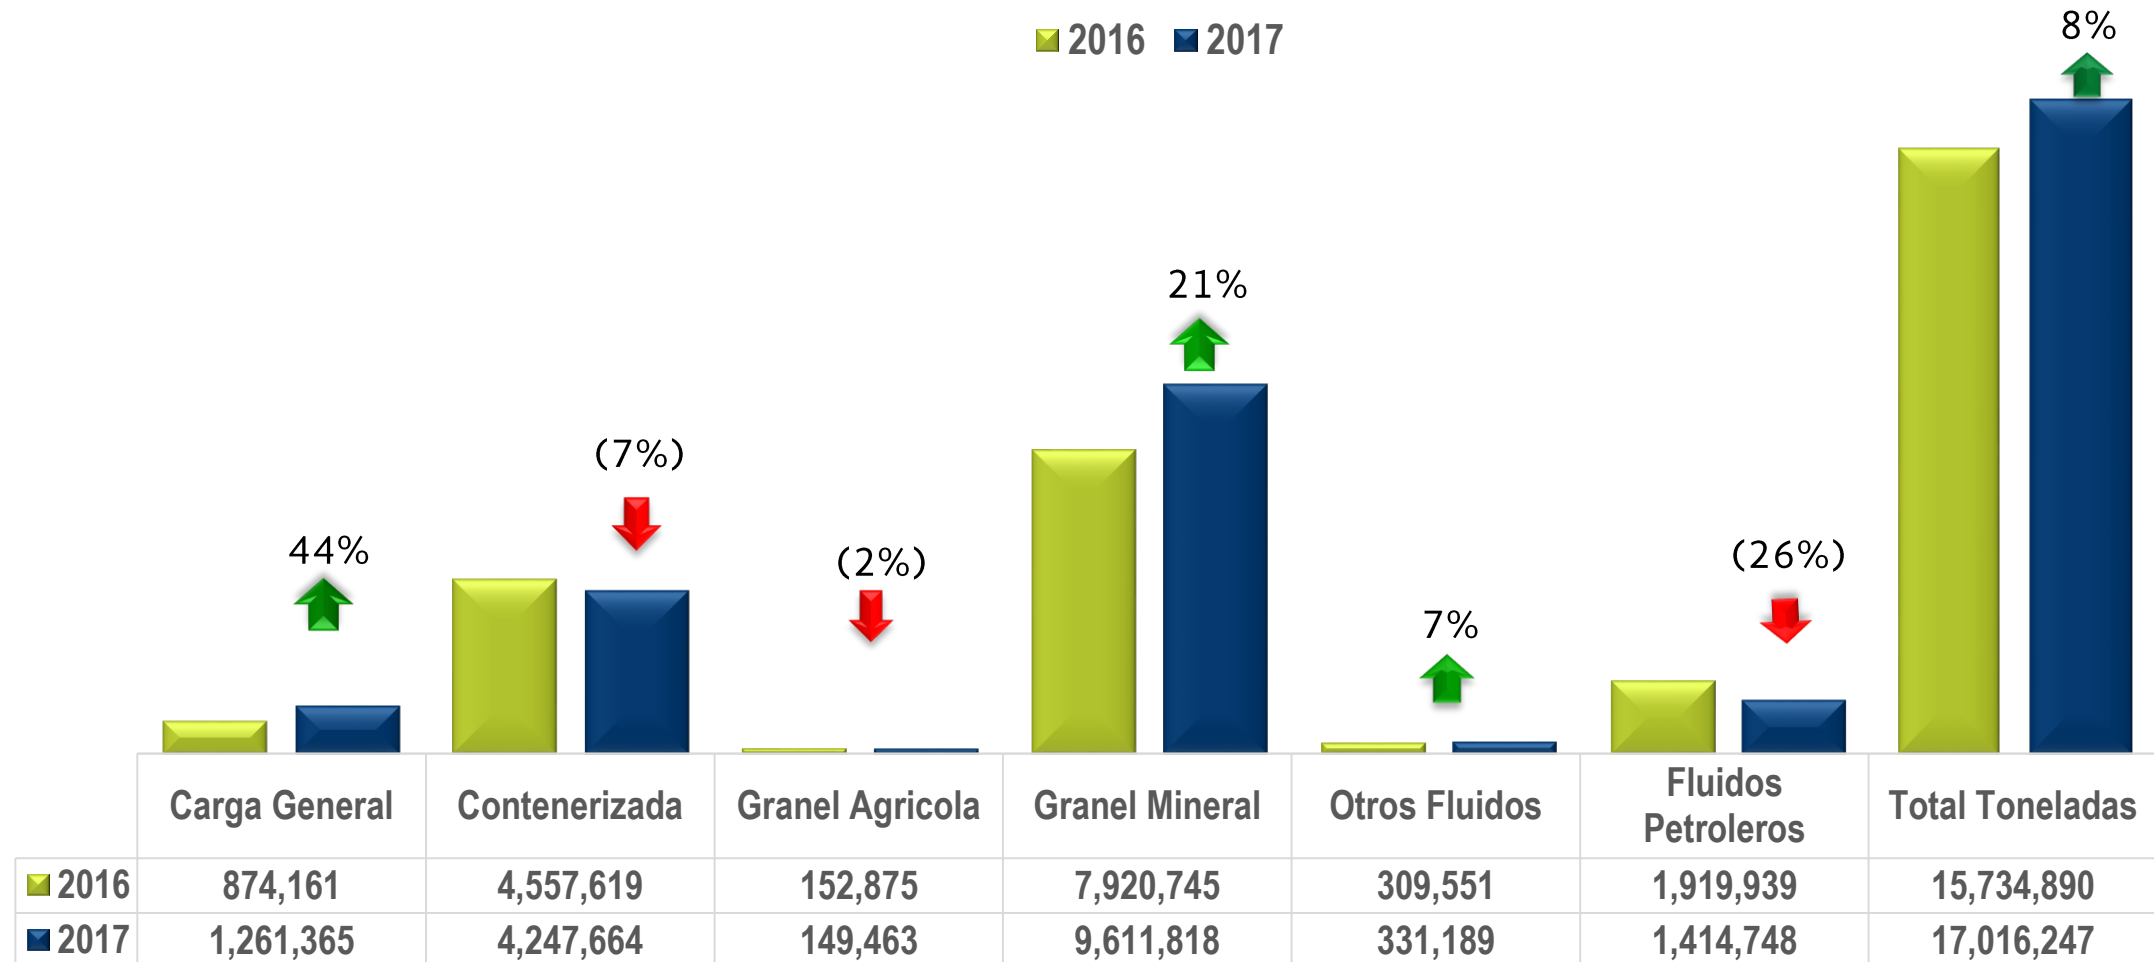

TEU'S

POR TIPO DE TRÁFICO

2017 603,844 TEU'S

A JULIO 2017

| TEU'S

MOVIMIENTO DE VEHICULOS POR TIPO DE TRÁFICO

COMPARATIVO A JULIO 2016 - 2017

VEHÍCULOS

POR TIPO DE TRÁFICO

Peso Total en toneladas sin tara

2017

17'016,247

A JULIO 2017

| TONELADAS

MOVIMIENTO COMPARATIVO DE CARGA 2017 / 2016

POR TIPO DE CARGA

COMPARATIVO A JULIO 2016 - 2017

TONELADAS

PARTICIPACIÓN POR TIPO DE CARGA

Toneladas

17'016,247

A JULIO 2017

| TONELADAS

MOVIMIENTO DE BUQUES 2017 / 2016

BUQUES

COMPARATIVO A JULIO 2016 - 2017