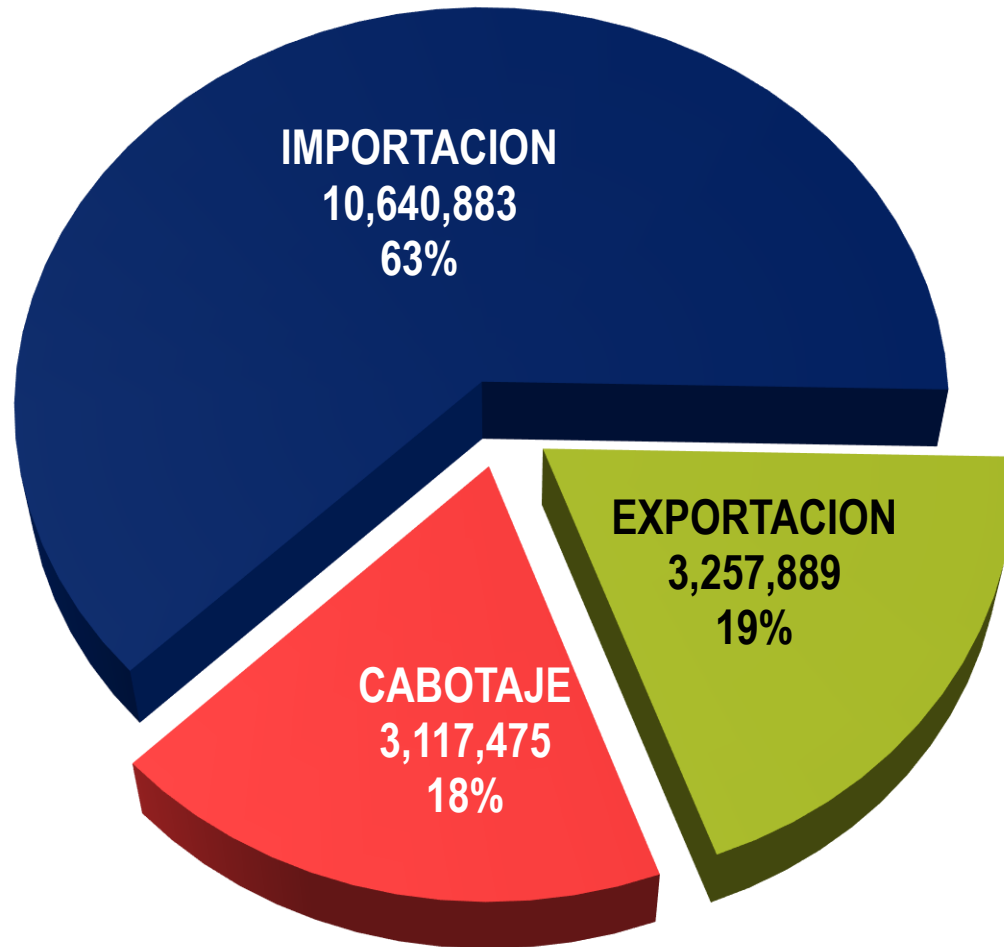

Resumen estadístico del Movimiento Acumulado de Carga, Buques, Teu's y Vehículos a Julio del 2017

PUERTO LAZARO CARDENAS

A JULIO 2017

MOVIMIENTO DE CONTENEDORES (TEU'S) POR TIPO DE TRÁFICO

COMPARATIVO A JULIO 2016 - 2017

TEU'S

POR TIPO DE TRÁFICO

2017 603,844 TEU'S

A JULIO 2017

| TEU'S

MOVIMIENTO DE VEHICULOS POR TIPO DE TRÁFICO

COMPARATIVO A JULIO 2016 - 2017

VEHÍCULOS

POR TIPO DE TRÁFICO

Peso Total en toneladas sin tara

2017

17'016,247

A JULIO 2017

| TONELADAS

MOVIMIENTO COMPARATIVO DE CARGA 2017 / 2016

POR TIPO DE CARGA

COMPARATIVO A JULIO 2016 - 2017

TONELADAS

PARTICIPACIÓN POR TIPO DE CARGA

Toneladas

17'016,247

A JULIO 2017

| TONELADAS

MOVIMIENTO DE BUQUES 2017 / 2016