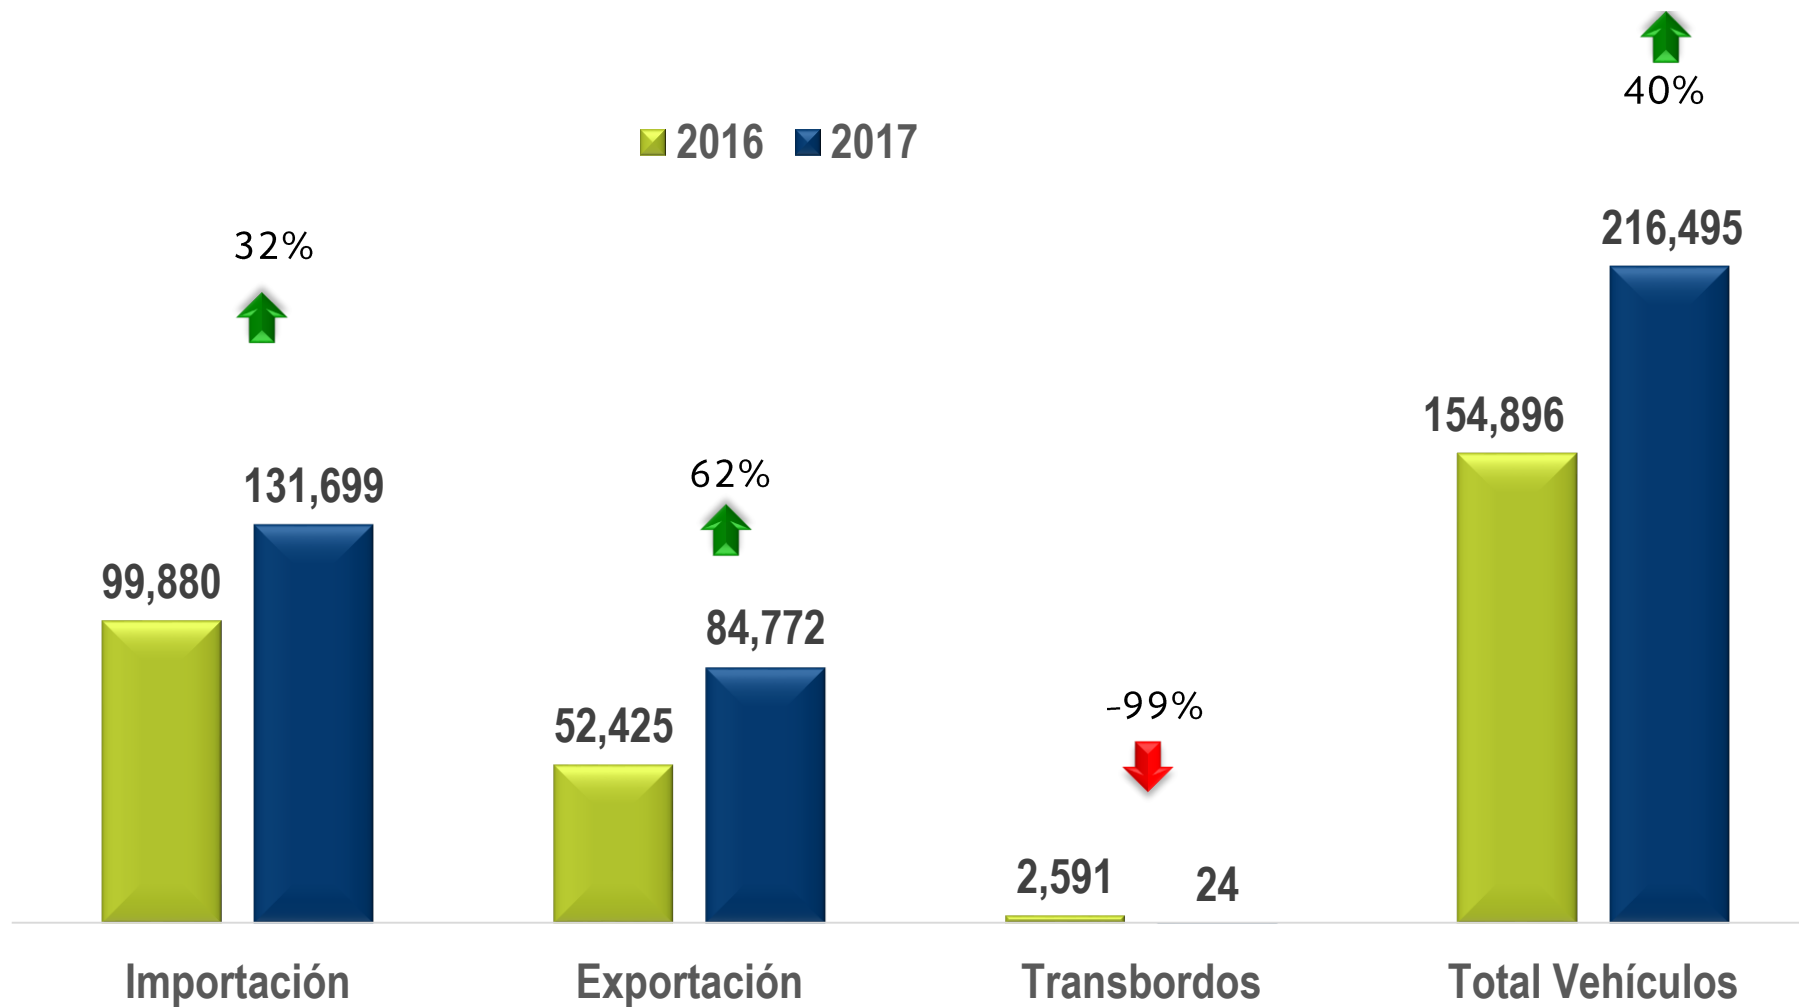

TEU'S

POR TIPO DE TRÁFICO

2017 603,844 TEU'S

A JULIO 2017

| TEU'S

MOVIMIENTO DE VEHICULOS POR TIPO DE TRÁFICO

COMPARATIVO A JULIO 2016 - 2017

VEHÍCULOS

POR TIPO DE TRÁFICO

Peso Total en toneladas sin tara

2017

17'016,247

A JULIO 2017

| TONELADAS

MOVIMIENTO COMPARATIVO DE CARGA 2017 / 2016

POR TIPO DE CARGA

COMPARATIVO A JULIO 2016 - 2017

TONELADAS

PARTICIPACIÓN POR TIPO DE CARGA

Toneladas

17'016,247

A JULIO 2017

| TONELADAS

MOVIMIENTO DE BUQUES 2017 / 2016