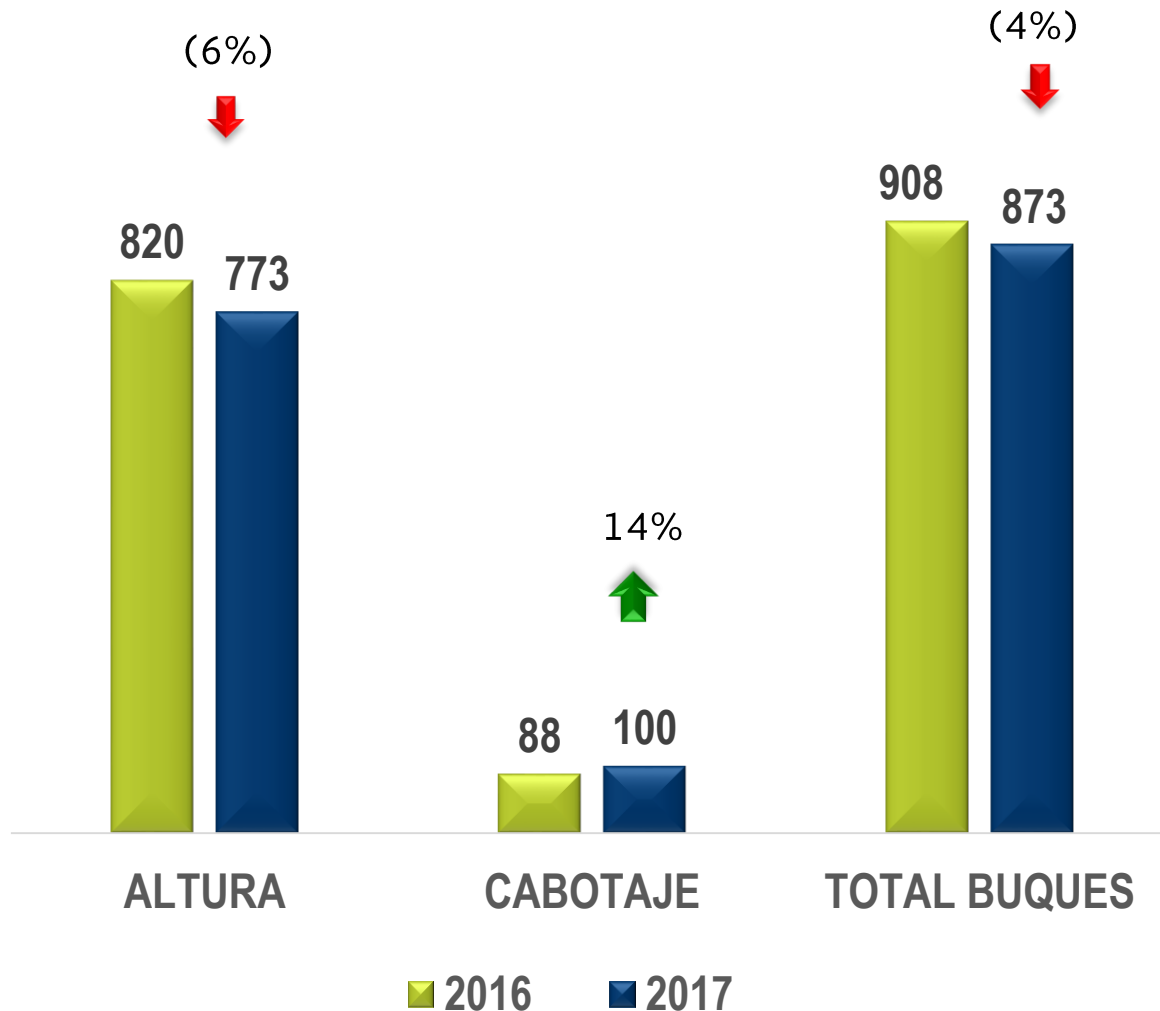

POR TIPO DE TRÁFICO

Peso Total en toneladas sin tara

2017

17'016,247

A JULIO 2017

| TONELADAS

MOVIMIENTO COMPARATIVO DE CARGA 2017 / 2016

POR TIPO DE CARGA

COMPARATIVO A JULIO 2016 - 2017

TONELADAS

PARTICIPACIÓN POR TIPO DE CARGA

Toneladas

17'016,247

A JULIO 2017

| TONELADAS

MOVIMIENTO DE BUQUES 2017 / 2016

BUQUES

COMPARATIVO A JULIO 2016 - 2017