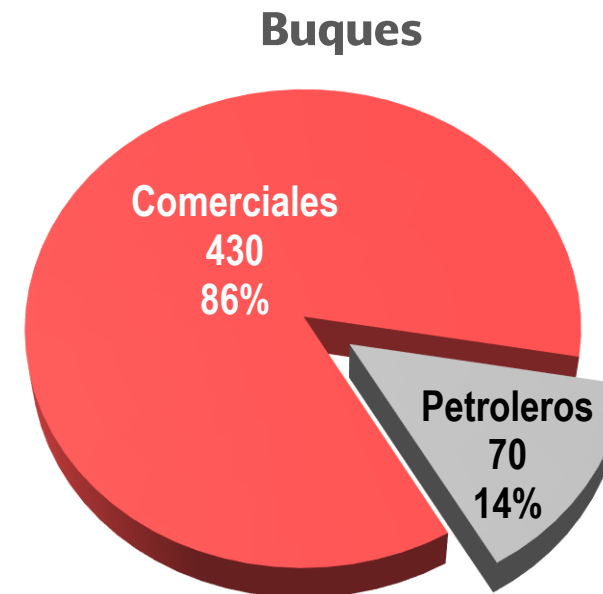

Peso Total en toneladas sin tara

A ABRIL 2017

| TONELADAS

MOVIMIENTO COMPARATIVO DE CARGA 2017 / 2016

POR TIPO DE CARGA

COMPARATIVO A ABRIL 2016 - 2017

TONELADAS

PARTICIPACIÓN POR TIPO DE CARGA

Toneladas

9'712,806

A ABRIL 2017

| TONELADAS

MOVIMIENTO DE BUQUES 2017 / 2016

BUQUES

COMPARATIVO A ABRIL 2016 - 2017