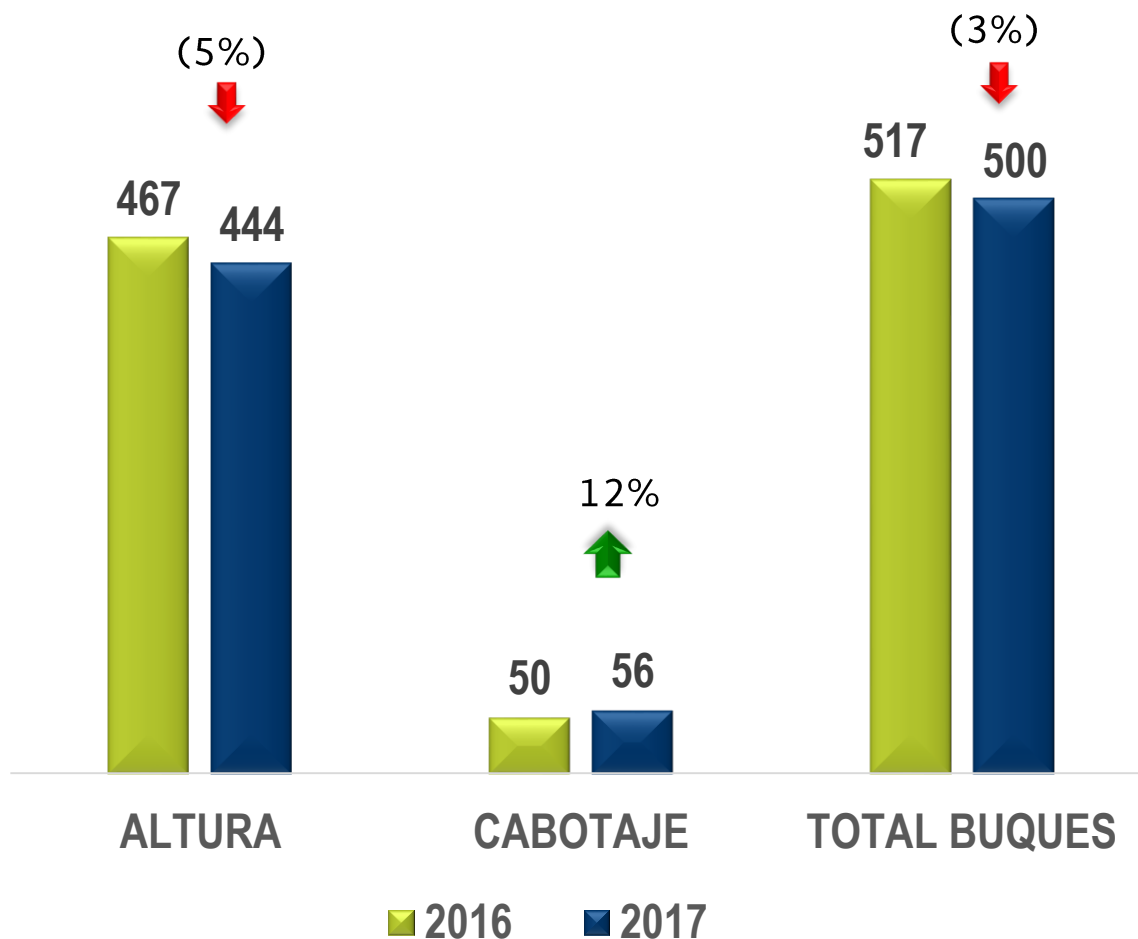

TEU'S

POR TIPO DE TRÁFICO

2017 | 322,554 TEU'S

MOVIMIENTO DE VEHICULOS POR TIPO DE TRÁFICO

COMPARATIVO A ABRIL 2016 - 2017

VEHÍCULOS

POR TIPO DE TRÁFICO

2017 | **9'712,806**

Peso Total en toneladas sin tara

A ABRIL 2017

| TONELADAS

MOVIMIENTO COMPARATIVO DE CARGA 2017 / 2016

POR TIPO DE CARGA

COMPARATIVO A ABRIL 2016 - 2017

TONELADAS

PARTICIPACIÓN POR TIPO DE CARGA

Toneladas

9'712,806

A ABRIL 2017

| TONELADAS

MOVIMIENTO DE BUQUES 2017 / 2016

BUQUES

COMPARATIVO A ABRIL 2016 - 2017