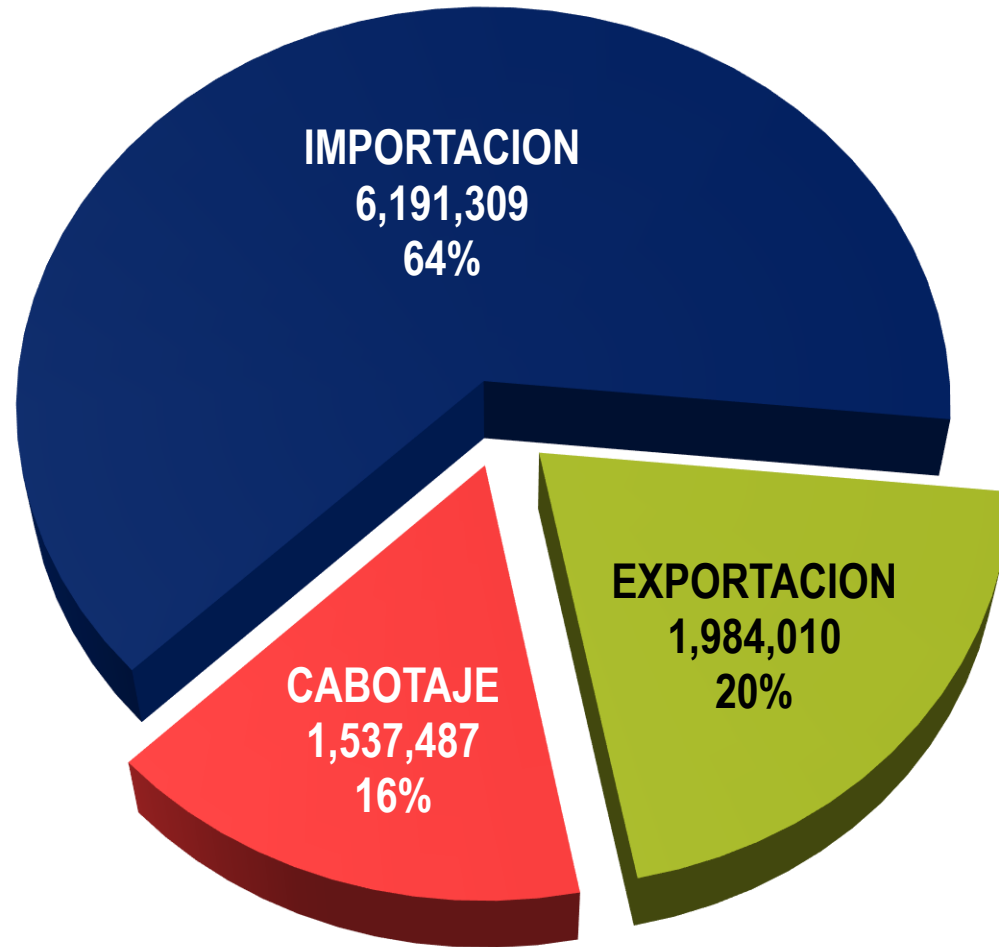

TEU'S

POR TIPO DE TRÁFICO

2017 | 322,554 TEU'S

MOVIMIENTO DE VEHICULOS POR TIPO DE TRÁFICO

COMPARATIVO A ABRIL 2016 - 2017

VEHÍCULOS

POR TIPO DE TRÁFICO

2017 | **9'712,806**

Peso Total en toneladas sin tara

A ABRIL 2017

| TONELADAS

MOVIMIENTO COMPARATIVO DE CARGA 2017 / 2016

POR TIPO DE CARGA

COMPARATIVO A ABRIL 2016 - 2017

TONELADAS

PARTICIPACIÓN POR TIPO DE CARGA

Toneladas

9'712,806

A ABRIL 2017

| TONELADAS

MOVIMIENTO DE BUQUES 2017 / 2016

BUQUES

COMPARATIVO A ABRIL 2016 - 2017