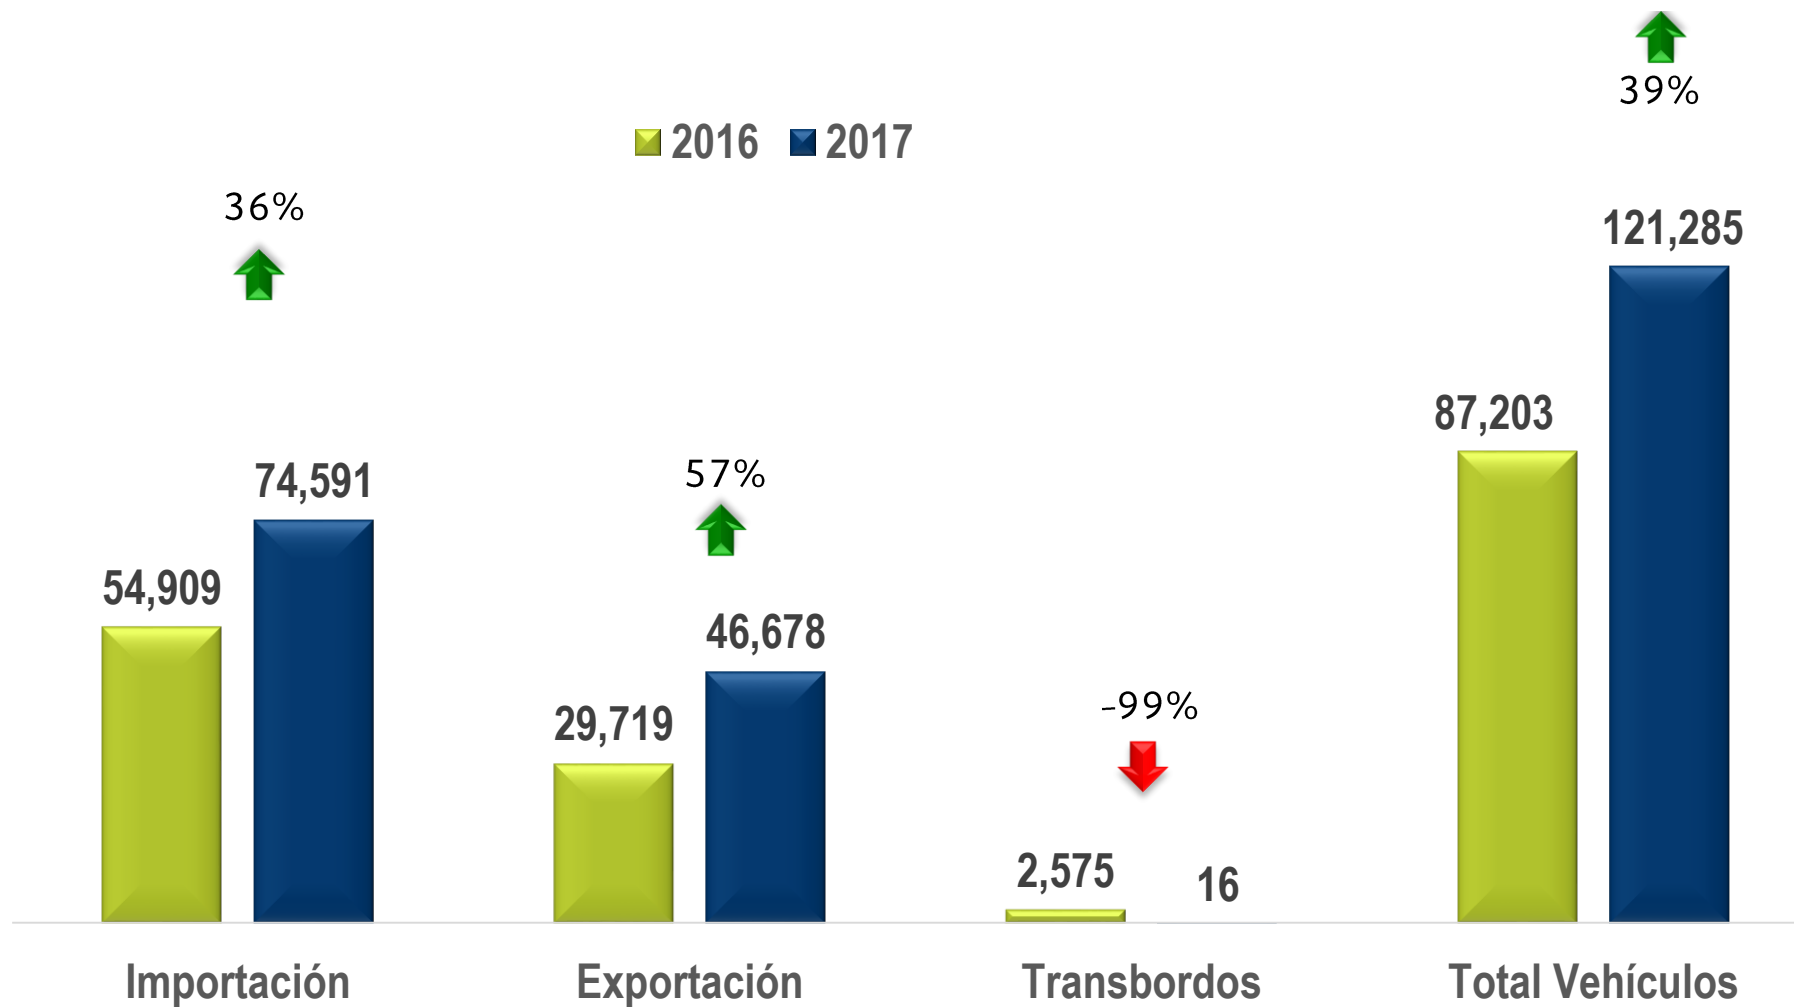

Resumen estadístico del Movimiento Acumulado de Carga, Buques, Teu's y Vehículos a Abril del 2017

PUERTO LAZARO CARDENAS

A ABRIL 2017

MOVIMIENTO DE CONTENEDORES (TEU'S) POR TIPO DE TRÁFICO

COMPARATIVO A ABRIL 2016 - 2017

TEU'S

POR TIPO DE TRÁFICO

2017 | 322,554 TEU'S

MOVIMIENTO DE VEHICULOS POR TIPO DE TRÁFICO

COMPARATIVO A ABRIL 2016 - 2017

VEHÍCULOS

POR TIPO DE TRÁFICO

2017 | **9'712,806**

Toneladas

9'712,806

A ABRIL 2017

| TONELADAS

MOVIMIENTO DE BUQUES 2017 / 2016

BUQUES

COMPARATIVO A ABRIL 2016 - 2017