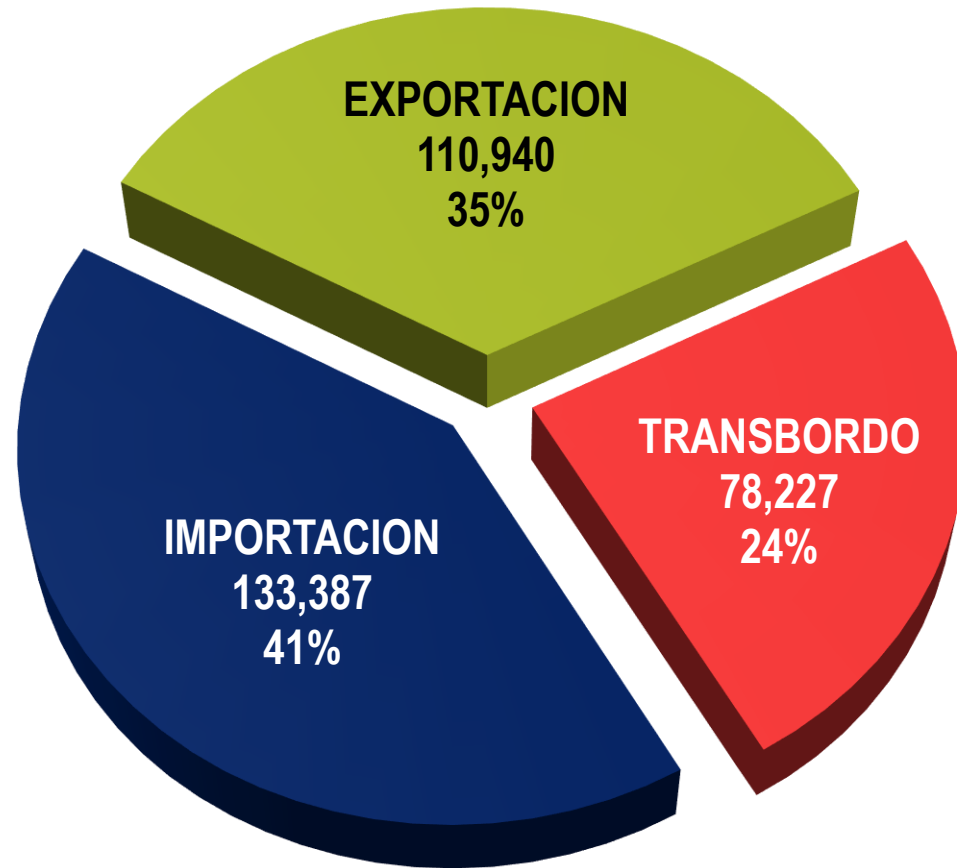

Resumen estadístico del Movimiento Acumulado de Carga, Buques, Teu's y Vehículos a Abril del 2017

PUERTO LAZARO CARDENAS

A ABRIL 2017

MOVIMIENTO DE CONTENEDORES (TEU'S) POR TIPO DE TRÁFICO

COMPARATIVO A ABRIL 2016 - 2017

TEU'S

POR TIPO DE TRÁFICO

2017 | 322,554 TEU'S

MOVIMIENTO DE VEHICULOS POR TIPO DE TRÁFICO

COMPARATIVO A ABRIL 2016 - 2017

VEHÍCULOS

POR TIPO DE TRÁFICO

2017 | **9'712,806**

Toneladas

9'712,806

A ABRIL 2017

| TONELADAS

MOVIMIENTO DE BUQUES 2017 / 2016

BUQUES

COMPARATIVO A ABRIL 2016 - 2017