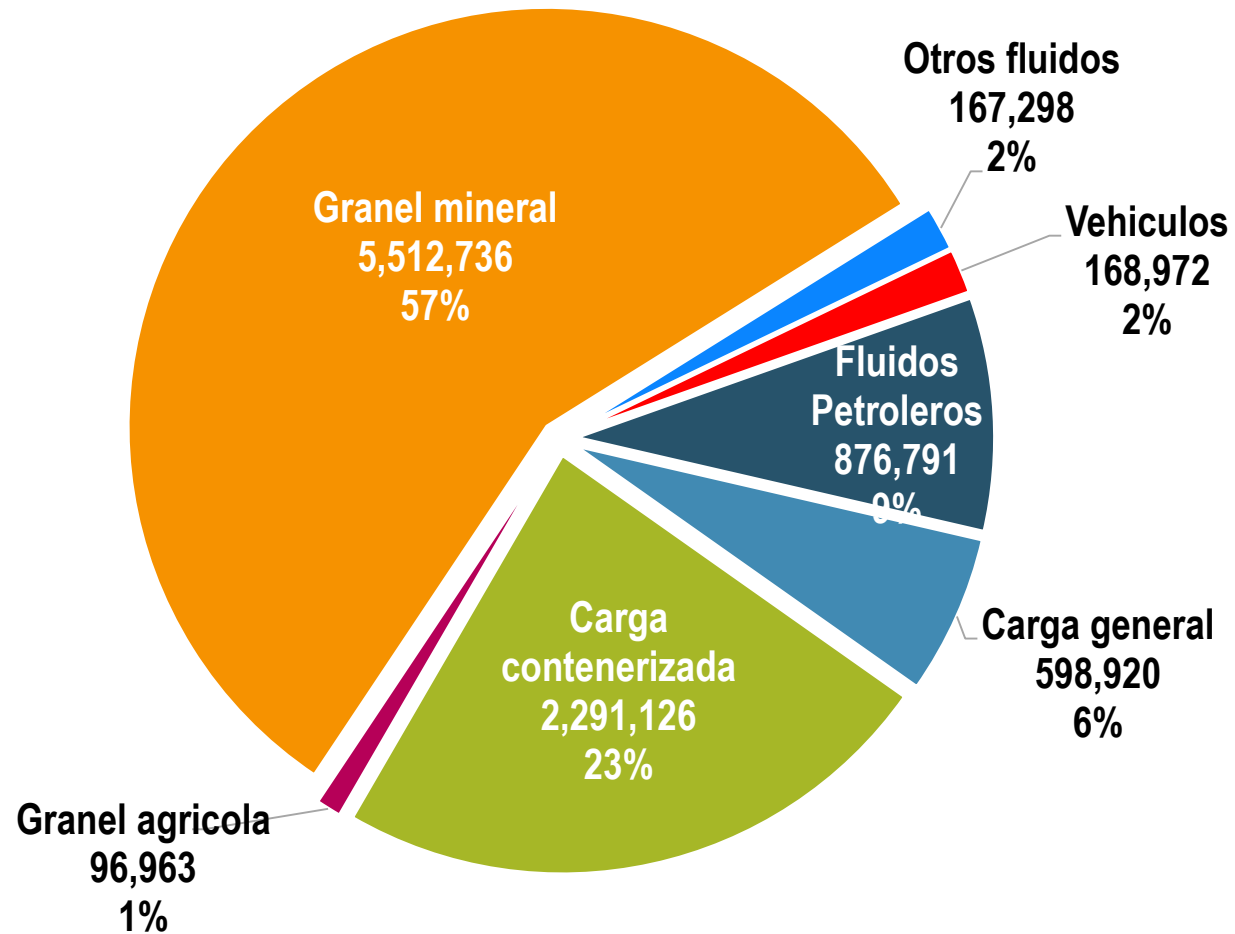

TEU'S

POR TIPO DE TRÁFICO

2017 | 322,554 TEU'S

MOVIMIENTO DE VEHICULOS POR TIPO DE TRÁFICO

COMPARATIVO A ABRIL 2016 - 2017

VEHÍCULOS

POR TIPO DE TRÁFICO

2017 | **9'712,806**

Peso Total en toneladas sin tara

A ABRIL 2017

| TONELADAS

MOVIMIENTO COMPARATIVO DE CARGA 2017 / 2016

POR TIPO DE CARGA

COMPARATIVO A ABRIL 2016 - 2017

TONELADAS

PARTICIPACIÓN POR TIPO DE CARGA

Toneladas

9'712,806

A ABRIL 2017

| TONELADAS

MOVIMIENTO DE BUQUES 2017 / 2016

BUQUES

COMPARATIVO A ABRIL 2016 - 2017