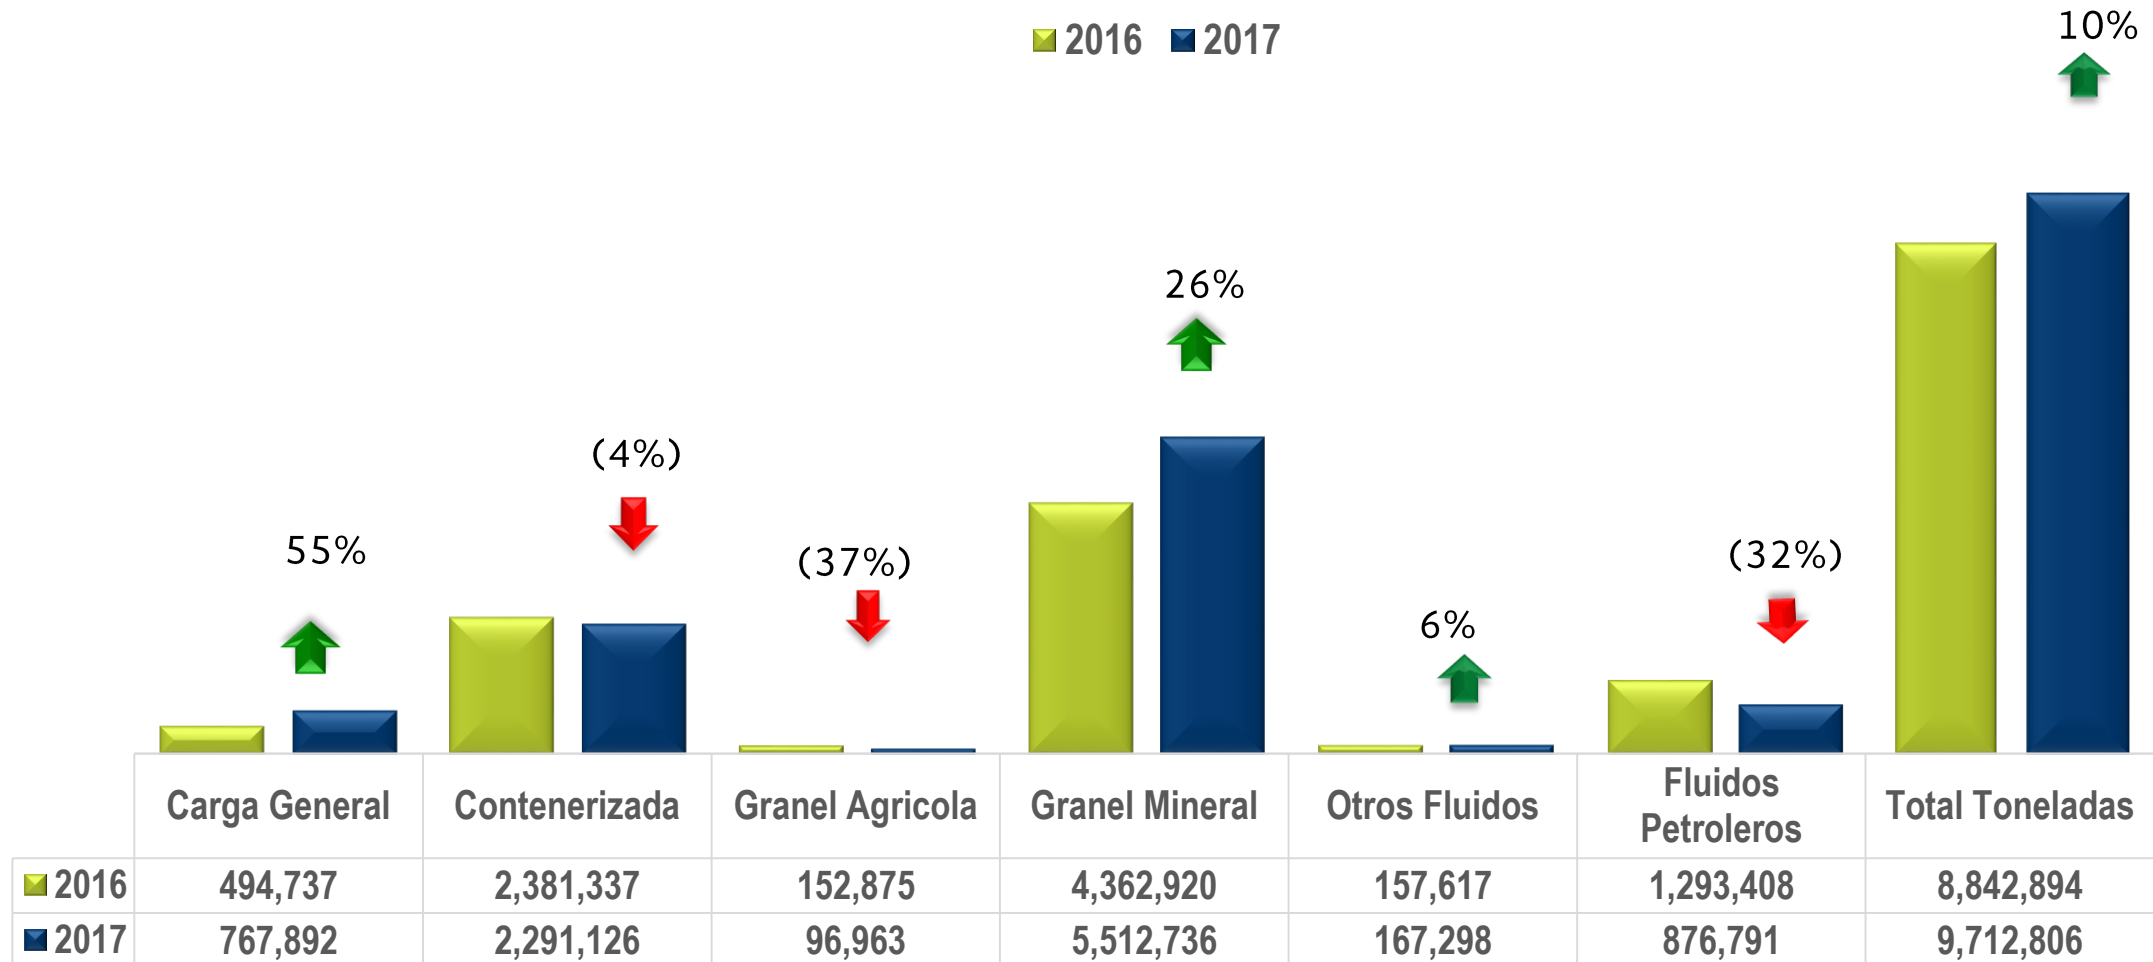

Resumen estadístico del Movimiento Acumulado de Carga, Buques, Teu's y Vehículos a Abril del 2017

PUERTO LAZARO CARDENAS

A ABRIL 2017

MOVIMIENTO DE CONTENEDORES (TEU'S) POR TIPO DE TRÁFICO

COMPARATIVO A ABRIL 2016 - 2017

TEU'S

POR TIPO DE TRÁFICO

2017 | 322,554 TEU'S

MOVIMIENTO DE VEHICULOS POR TIPO DE TRÁFICO

COMPARATIVO A ABRIL 2016 - 2017

VEHÍCULOS

POR TIPO DE TRÁFICO

2017 | **9'712,806**

Peso Total en toneladas sin tara

A ABRIL 2017

| TONELADAS

MOVIMIENTO COMPARATIVO DE CARGA 2017 / 2016

POR TIPO DE CARGA

COMPARATIVO A ABRIL 2016 - 2017

TONELADAS

PARTICIPACIÓN POR TIPO DE CARGA

Toneladas

9'712,806

A ABRIL 2017

| TONELADAS

MOVIMIENTO DE BUQUES 2017 / 2016

BUQUES

COMPARATIVO A ABRIL 2016 - 2017