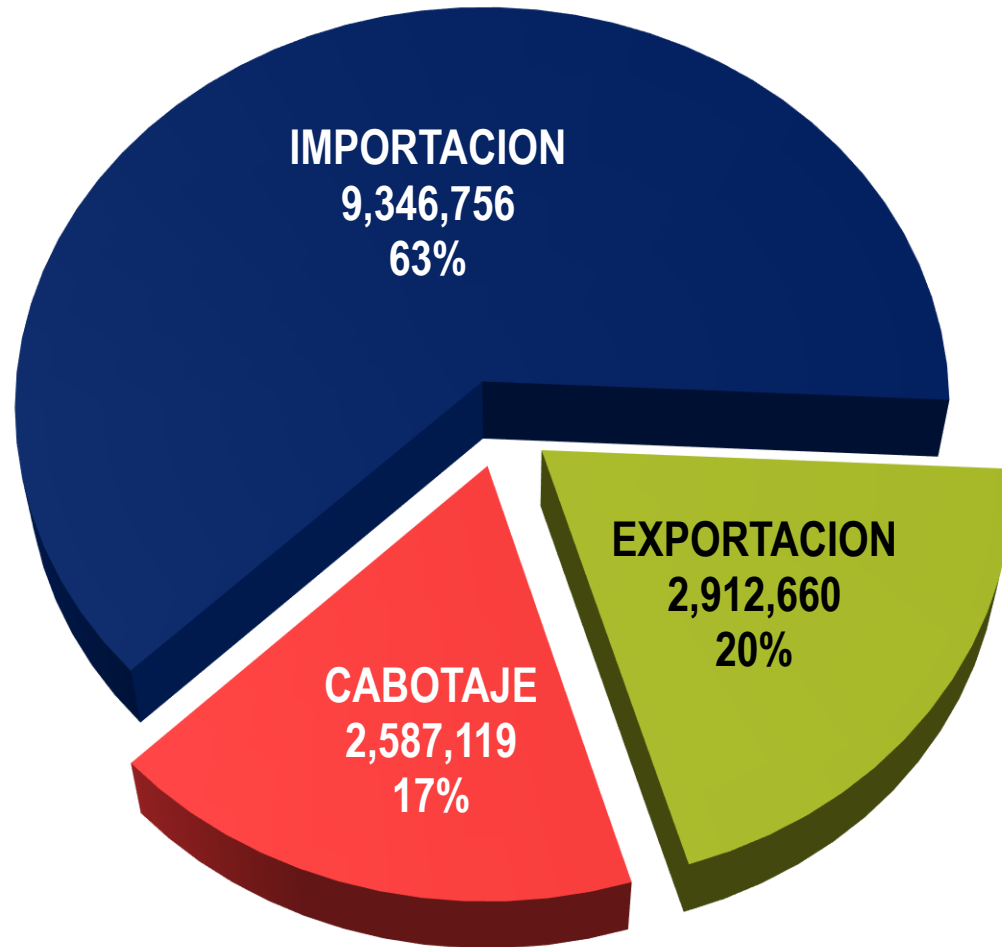

# MOVIMIENTO DE CONTENEDORES ( TEU'S ) POR TIPO DE TRÁFICO

COMPARATIVO A JUNIO 2016 - 2017

TEU'S

## POR TIPO DE TRÁFICO

2017 496,451 TEU'S

A JUNIO 2017

| TEU'S

## POR TIPO DE TRÁFICO

Peso Total en toneladas sin tara

2017

14'846,535

A JUNIO 2017

| TONELADAS

## PARTICIPACIÓN POR TIPO DE CARGA

**Toneladas**

**14'846,535**

A JUNIO 2017

| TONELADAS