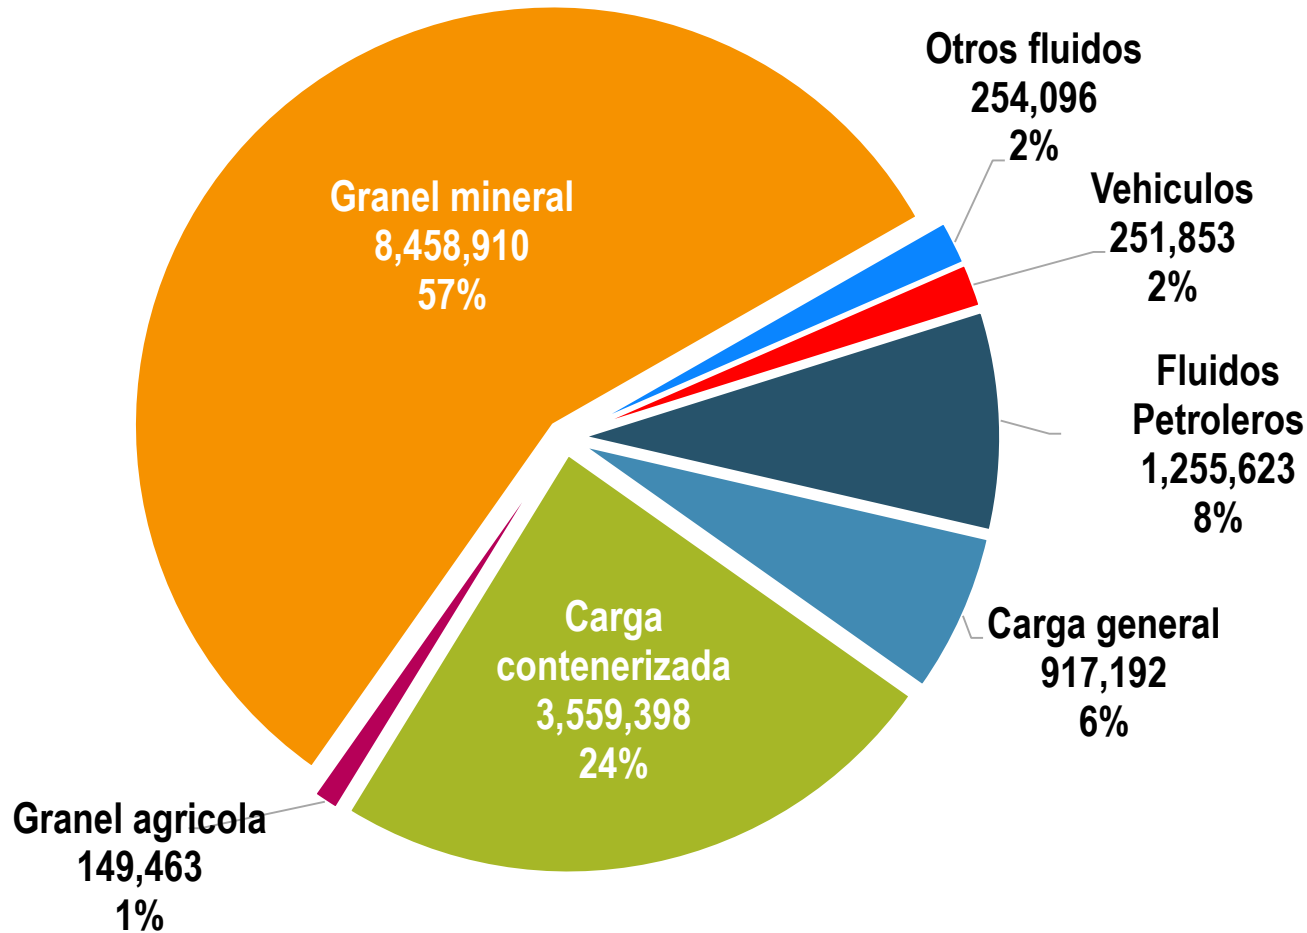

# MOVIMIENTO DE VEHICULOS POR TIPO DE TRÁFICO

COMPARATIVO A JUNIO 2016 - 2017

VEHÍCULOS

## POR TIPO DE TRÁFICO

Peso Total en toneladas sin tara

2017

14'846,535

A JUNIO 2017

| TONELADAS

# MOVIMIENTO COMPARATIVO DE CARGA 2017 / 2016 POR TIPO DE CARGA

COMPARATIVO A JUNIO 2016 - 2017

TONELADAS

## PARTICIPACIÓN POR TIPO DE CARGA

**Toneladas**

**14'846,535**

A JUNIO 2017

| TONELADAS