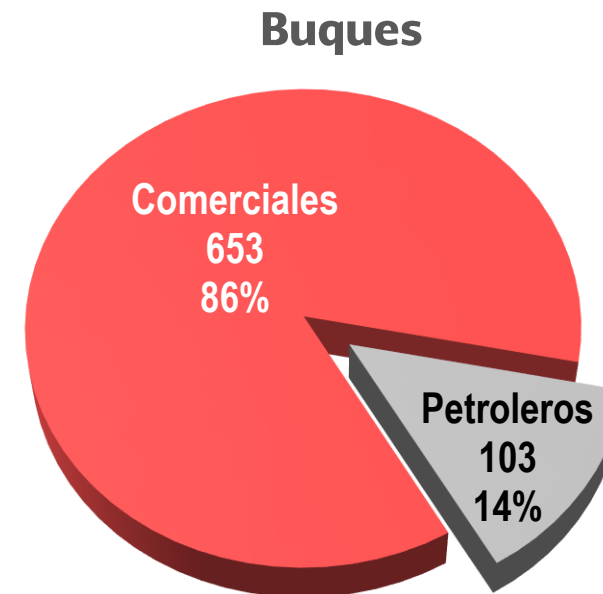

# MOVIMIENTO COMPARATIVO DE CARGA 2017 / 2016 POR TIPO DE CARGA

COMPARATIVO A JUNIO 2016 - 2017

TONELADAS

## PARTICIPACIÓN POR TIPO DE CARGA

**Toneladas**

**14'846,535**

A JUNIO 2017

| TONELADAS

# MOVIMIENTO DE BUQUES 2017 / 2016

BUQUES

COMPARATIVO A JUNIO 2016 - 2017