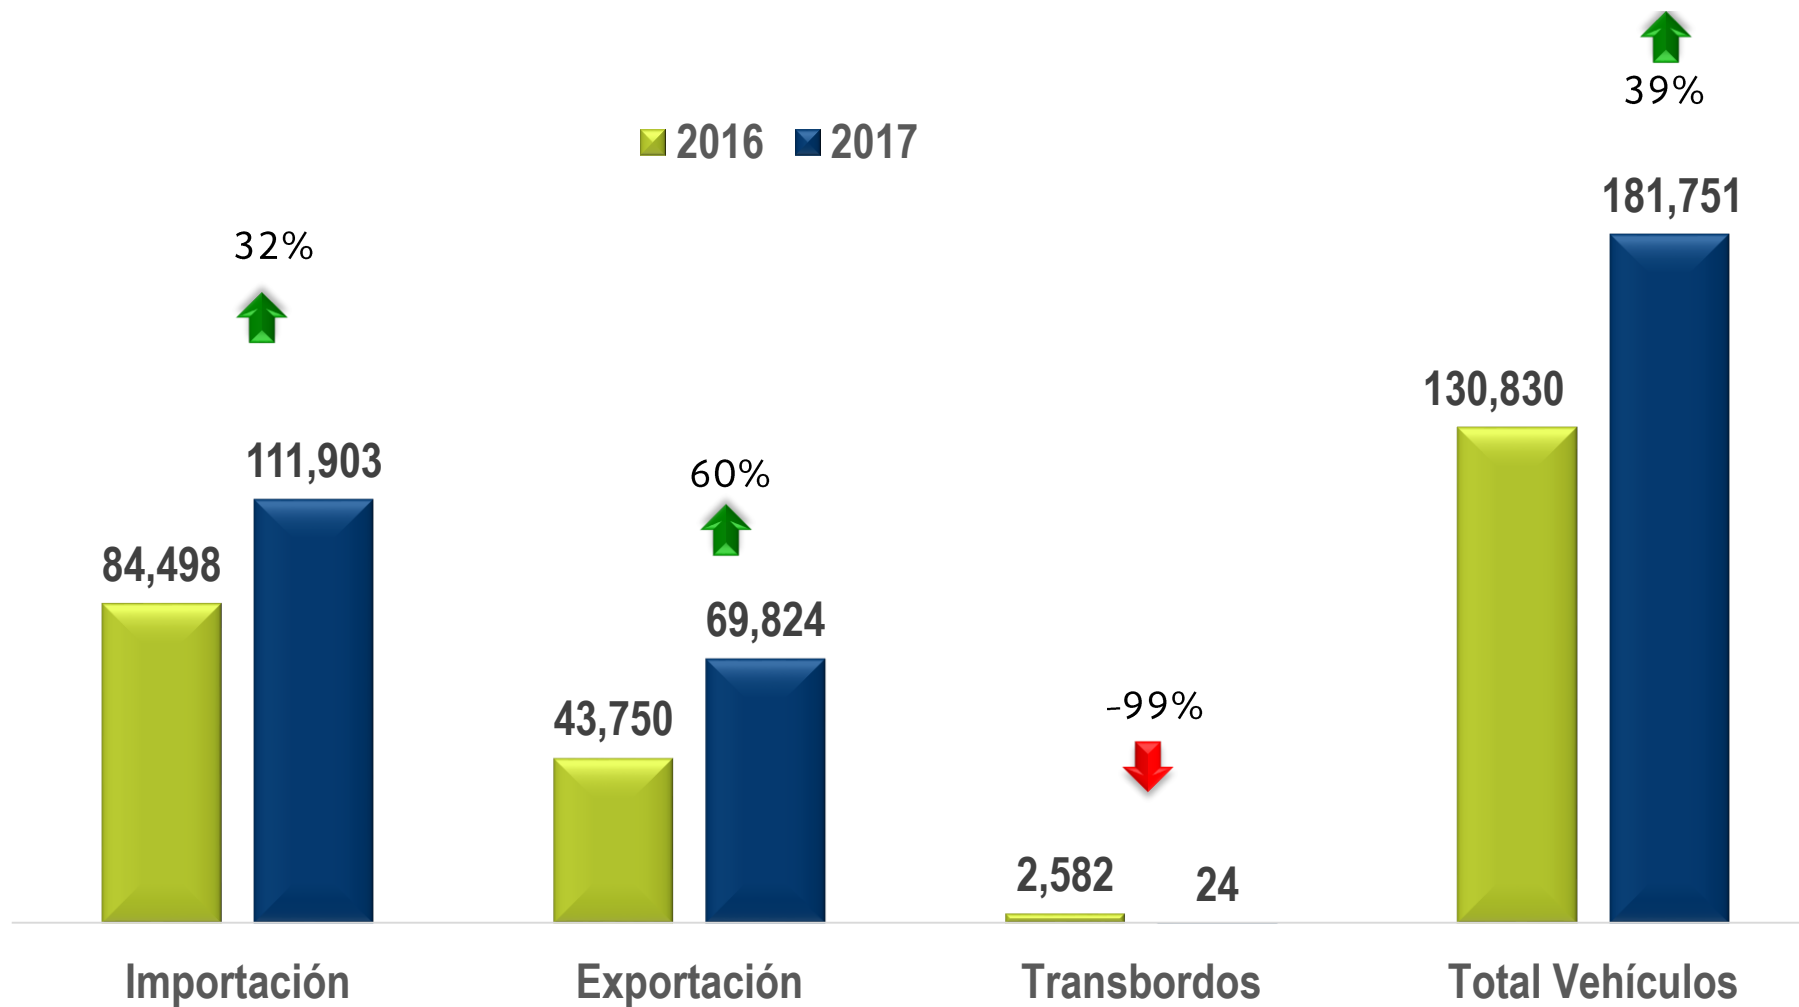

# MOVIMIENTO DE CONTENEDORES ( TEU'S ) POR TIPO DE TRÁFICO

COMPARATIVO A JUNIO 2016 - 2017

TEU'S

## POR TIPO DE TRÁFICO

2017 496,451 TEU'S

A JUNIO 2017

| TEU'S

# MOVIMIENTO DE VEHICULOS POR TIPO DE TRÁFICO

COMPARATIVO A JUNIO 2016 - 2017

VEHÍCULOS

## POR TIPO DE TRÁFICO

Peso Total en toneladas sin tara

2017

14'846,535

A JUNIO 2017

| TONELADAS