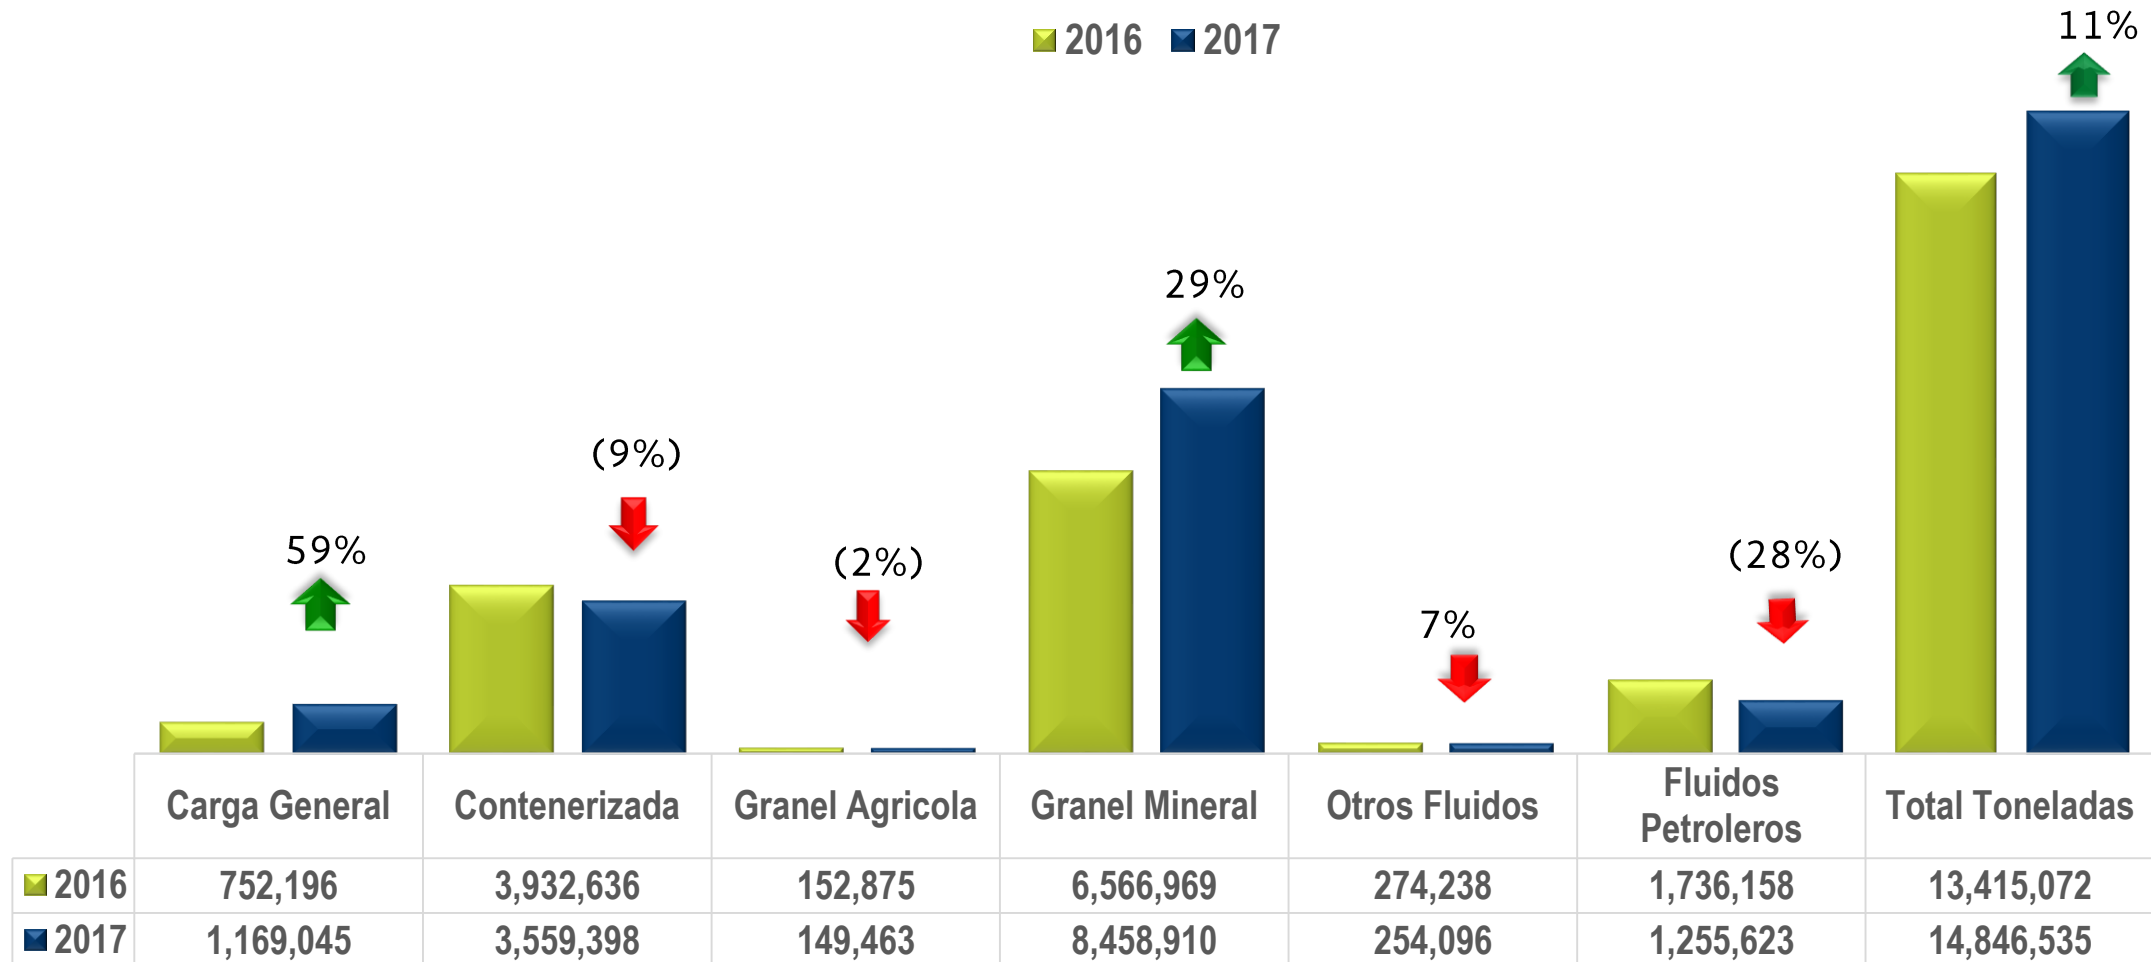

## POR TIPO DE TRÁFICO

Peso Total en toneladas sin tara

2017

14'846,535

A JUNIO 2017

| TONELADAS

# MOVIMIENTO COMPARATIVO DE CARGA 2017 / 2016 POR TIPO DE CARGA

COMPARATIVO A JUNIO 2016 - 2017

TONELADAS

## PARTICIPACIÓN POR TIPO DE CARGA

**Toneladas**

**14'846,535**

A JUNIO 2017

| TONELADAS