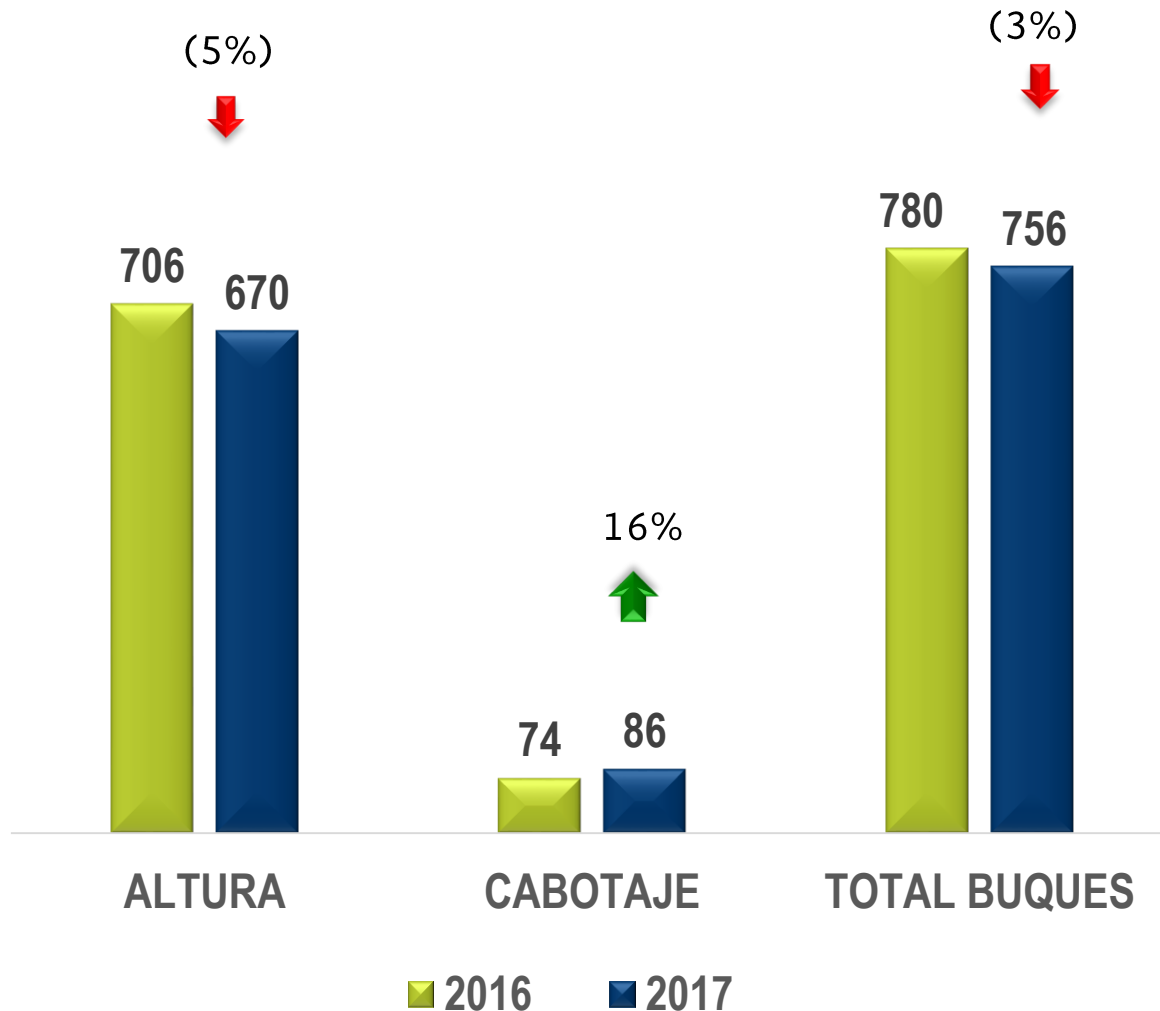

## POR TIPO DE TRÁFICO

Peso Total en toneladas sin tara

2017

14'846,535

A JUNIO 2017

| TONELADAS

# MOVIMIENTO COMPARATIVO DE CARGA 2017 / 2016 POR TIPO DE CARGA

COMPARATIVO A JUNIO 2016 - 2017

TONELADAS

## PARTICIPACIÓN POR TIPO DE CARGA

**Toneladas**

**14'846,535**

A JUNIO 2017

| TONELADAS

# MOVIMIENTO DE BUQUES 2017 / 2016

BUQUES

COMPARATIVO A JUNIO 2016 - 2017