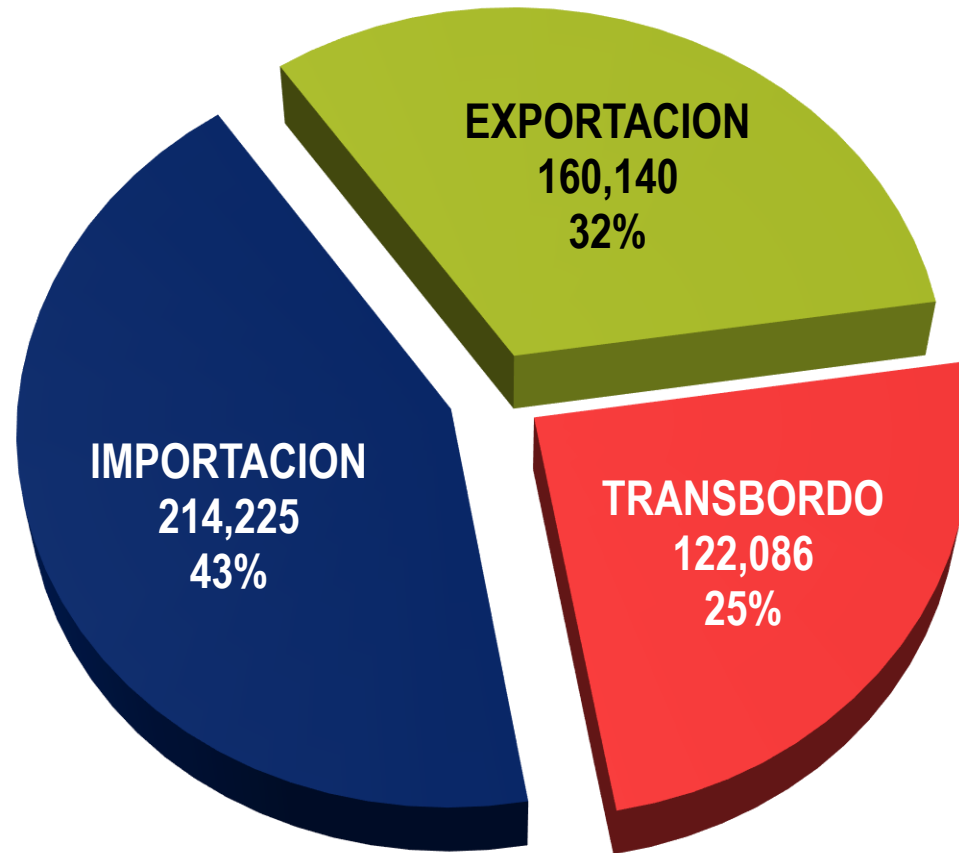

# MOVIMIENTO DE CONTENEDORES ( TEU'S ) POR TIPO DE TRÁFICO

COMPARATIVO A JUNIO 2016 - 2017

TEU'S

## POR TIPO DE TRÁFICO

2017 496,451 TEU'S

A JUNIO 2017

| TEU'S

## POR TIPO DE TRÁFICO

Peso Total en toneladas sin tara

2017

14'846,535

A JUNIO 2017

| TONELADAS

## PARTICIPACIÓN POR TIPO DE CARGA

**Toneladas**

**14'846,535**

A JUNIO 2017

| TONELADAS