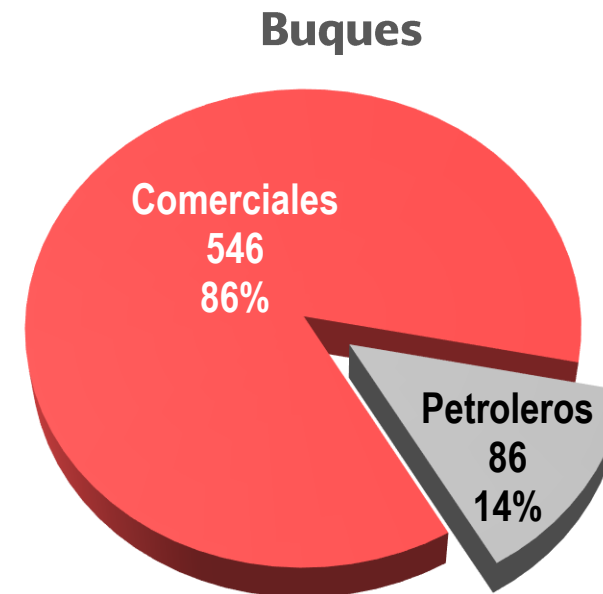

## POR TIPO DE CARGA

COMPARATIVO A MAYO 2016 - 2017

TONELADAS

## PARTICIPACIÓN POR TIPO DE CARGA

**Toneladas**

**12'450,401**

A MAYO 2017

| TONELADAS

# MOVIMIENTO DE BUQUES 2017 / 2016

BUQUES

COMPARATIVO A MAYO 2016 - 2017