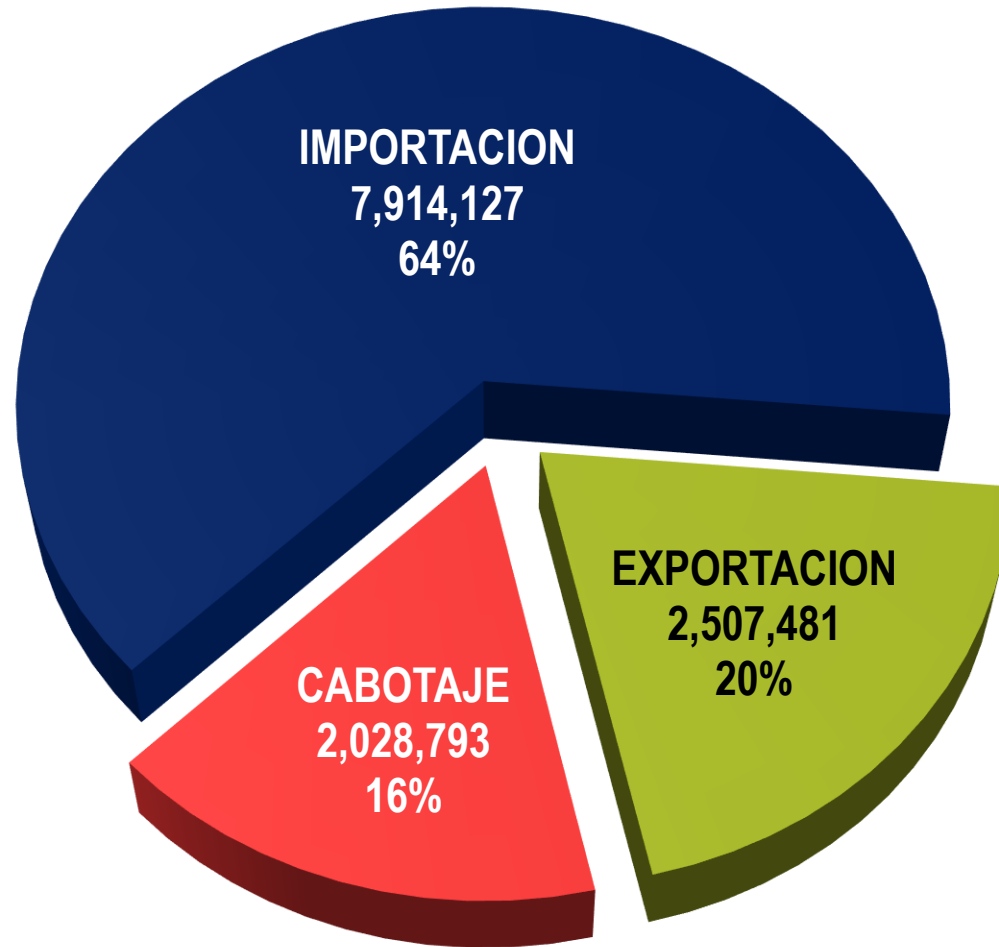

# MOVIMIENTO DE CONTENEDORES ( TEU'S ) POR TIPO DE TRÁFICO

COMPARATIVO A MAYO 2016 - 2017

TEU'S

## POR TIPO DE TRÁFICO

2017 412,036 TEU'S

A MAYO 2017

| TEU'S

## POR TIPO DE TRÁFICO

Peso Total en toneladas sin tara

2017

12'450,401

A MAYO 2017

| TONELADAS

## PARTICIPACIÓN POR TIPO DE CARGA

**Toneladas**

**12'450,401**

A MAYO 2017

| TONELADAS