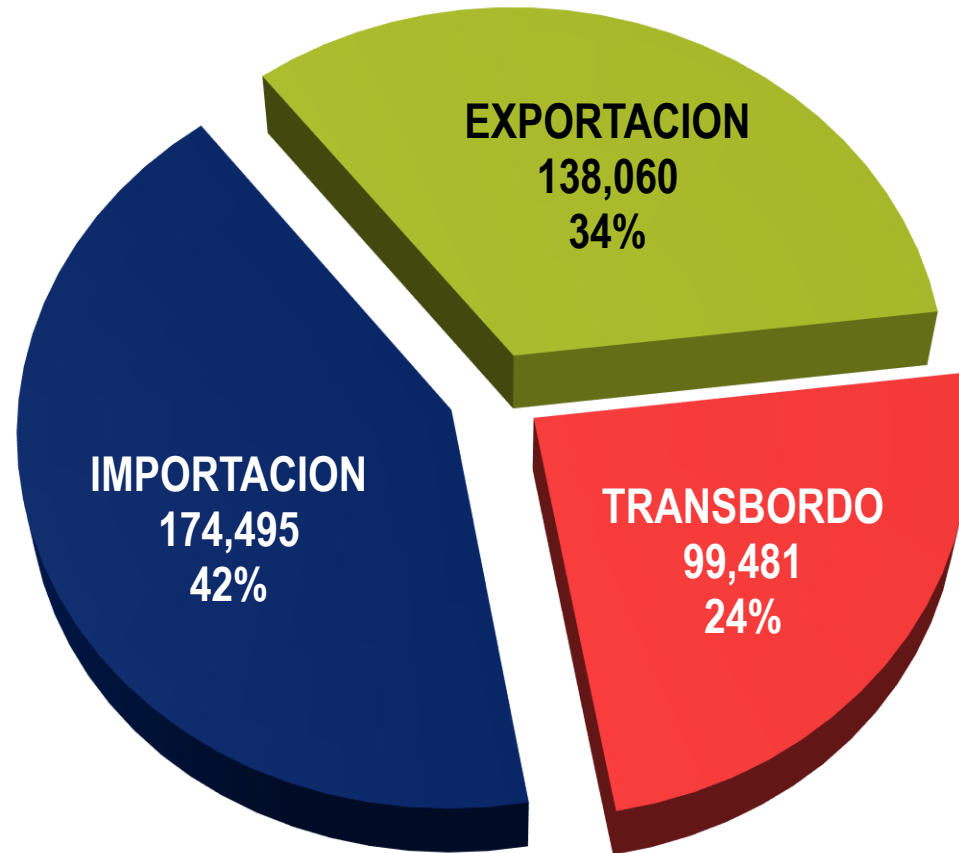

# MOVIMIENTO DE CONTENEDORES ( TEU'S ) POR TIPO DE TRÁFICO

COMPARATIVO A MAYO 2016 - 2017

TEU'S

## POR TIPO DE TRÁFICO

2017 412,036 TEU'S

A MAYO 2017

| TEU'S

## POR TIPO DE TRÁFICO

Peso Total en toneladas sin tara

2017

12'450,401

A MAYO 2017

| TONELADAS

## PARTICIPACIÓN POR TIPO DE CARGA

**Toneladas**

**12'450,401**

A MAYO 2017

| TONELADAS