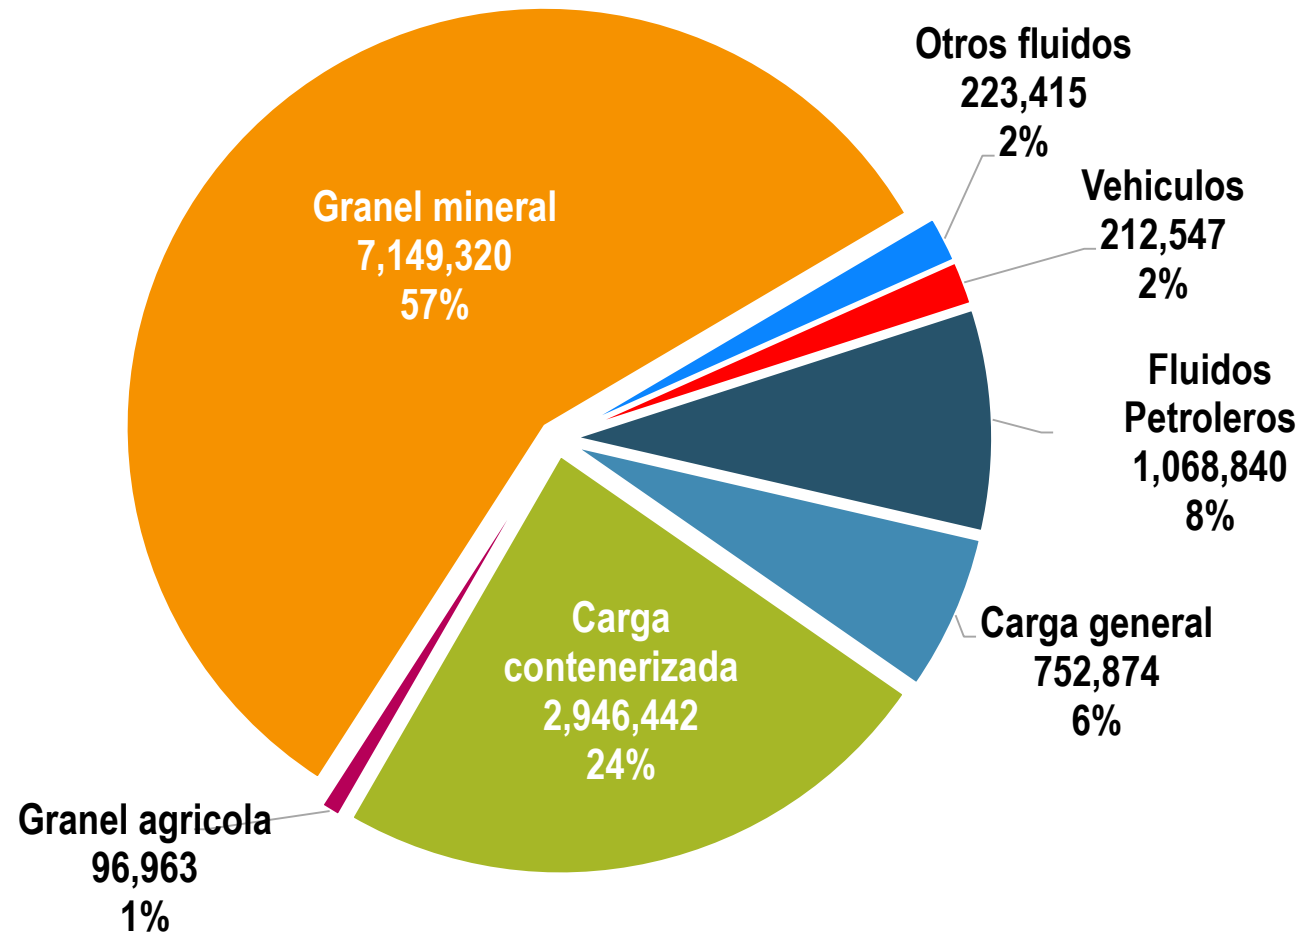

## POR TIPO DE TRÁFICO

Peso Total en toneladas sin tara

2017

12'450,401

A MAYO 2017

| TONELADAS

# MOVIMIENTO COMPARATIVO DE CARGA 2017 / 2016

## POR TIPO DE CARGA

COMPARATIVO A MAYO 2016 - 2017

TONELADAS

## PARTICIPACIÓN POR TIPO DE CARGA

**Toneladas**

**12'450,401**

A MAYO 2017

| TONELADAS