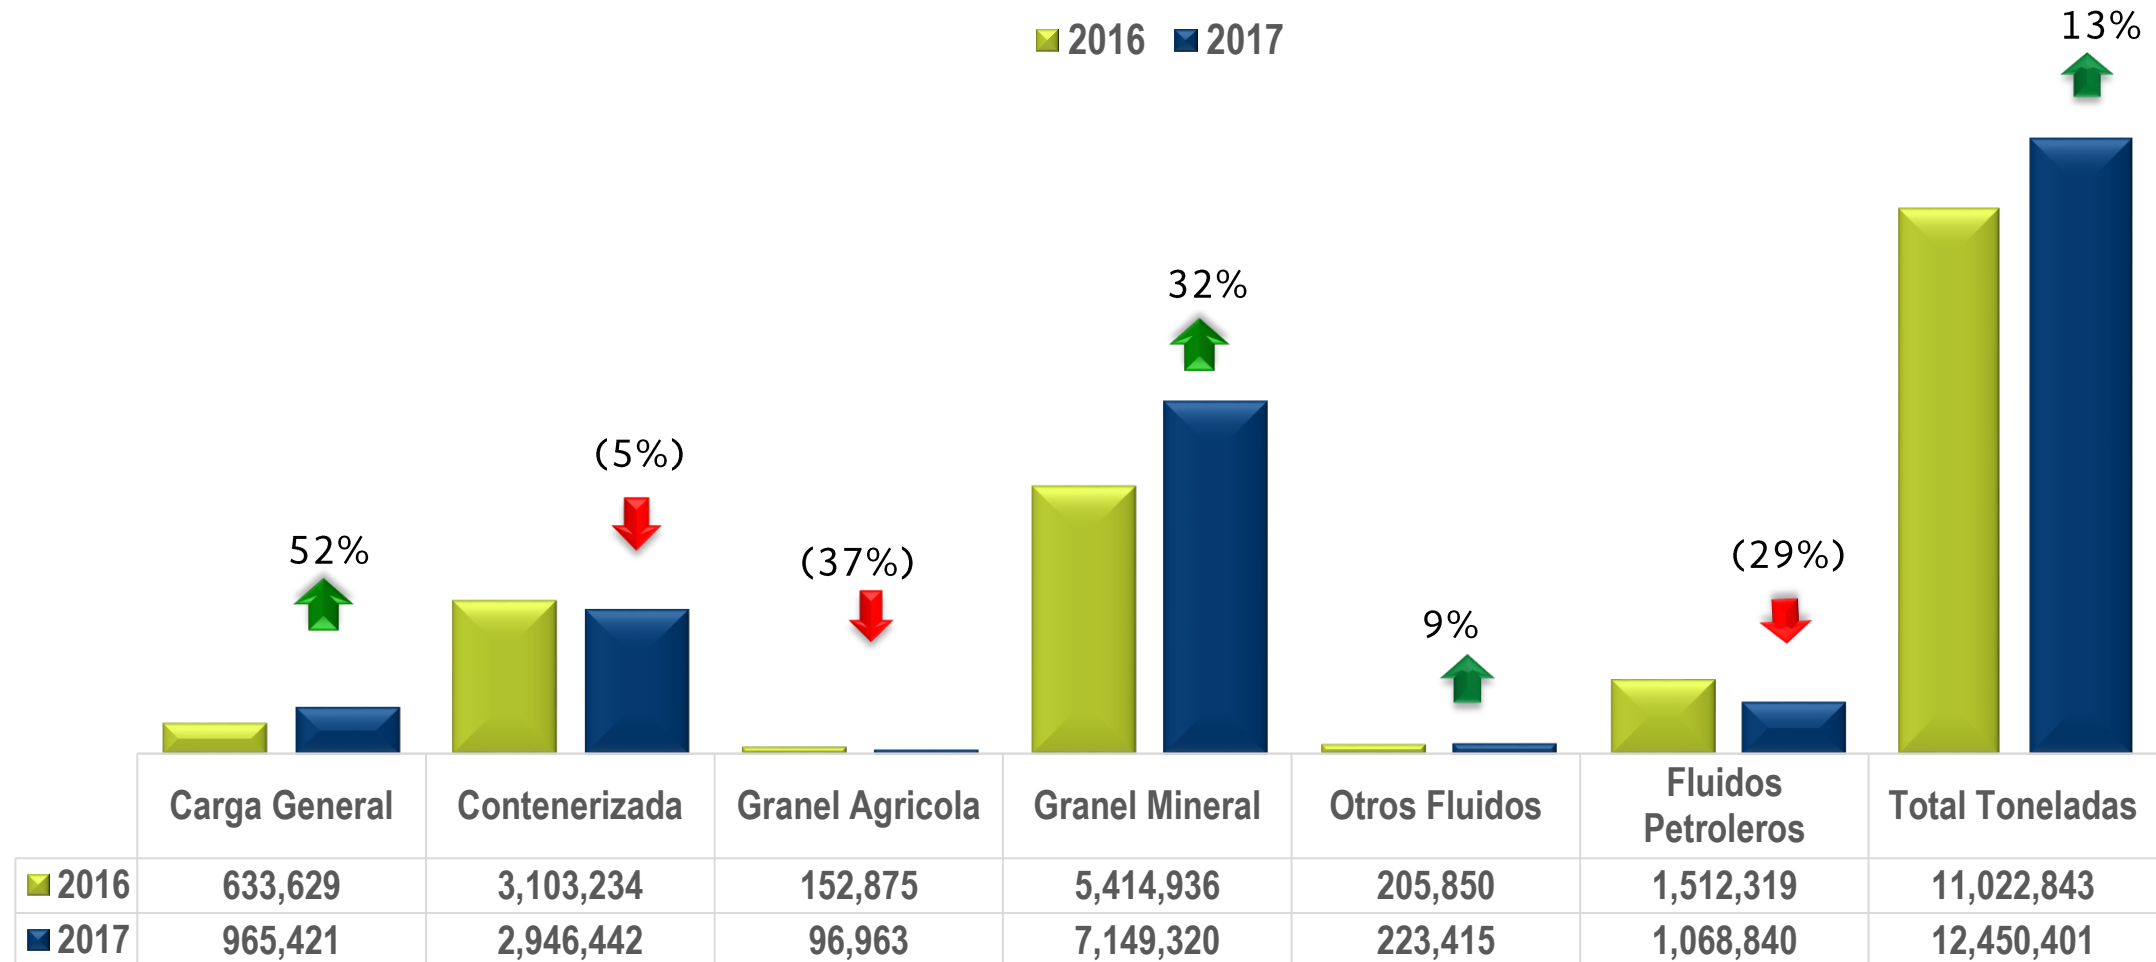

MOVIMIENTO COMPARATIVO DE CARGA 2017 / 2016

POR TIPO DE CARGA

COMPARATIVO A MAYO 2016 - 2017

TONELADAS