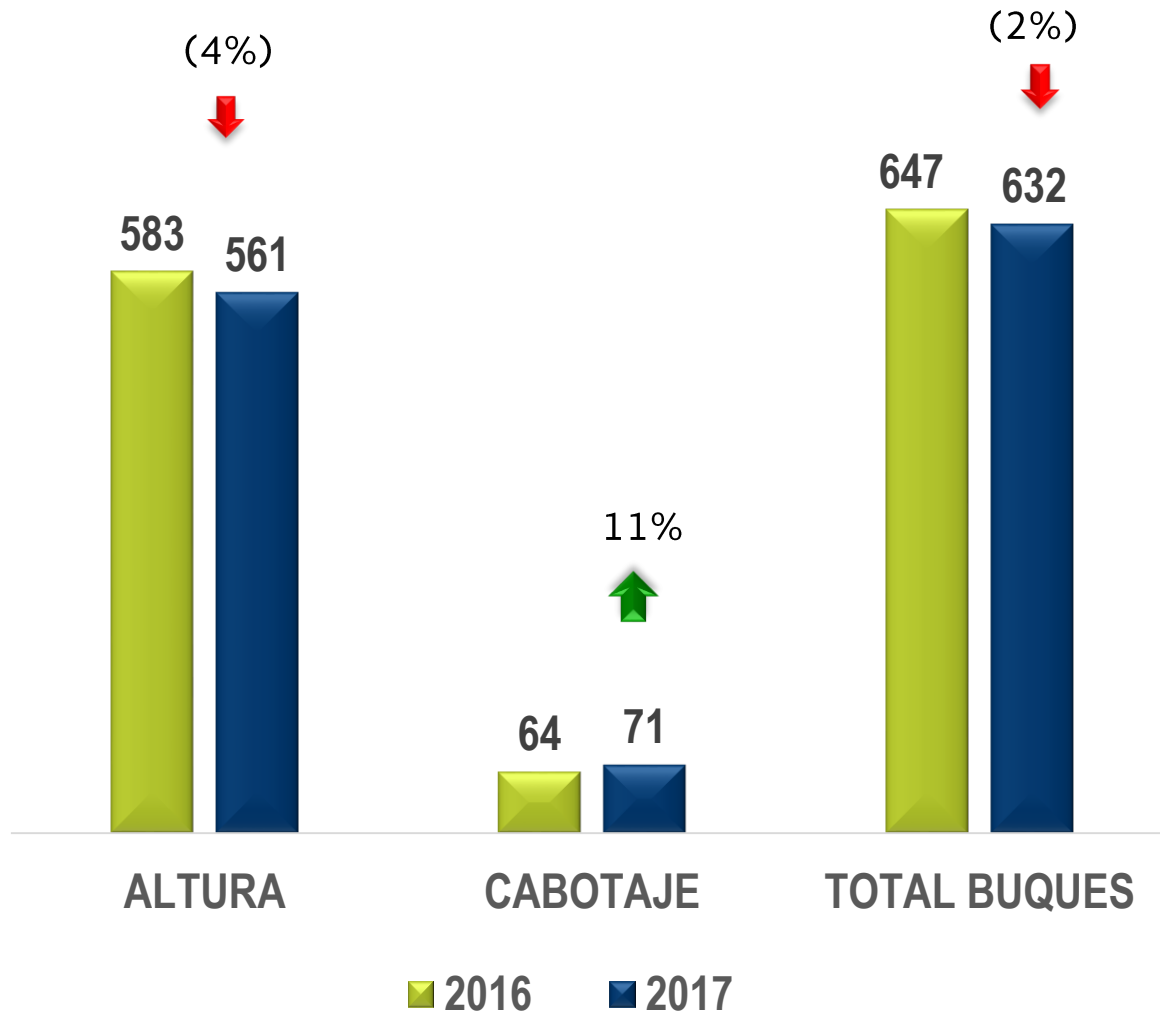

## POR TIPO DE CARGA

COMPARATIVO A MAYO 2016 - 2017

TONELADAS

## PARTICIPACIÓN POR TIPO DE CARGA

**Toneladas**

**12'450,401**

A MAYO 2017

| TONELADAS

# MOVIMIENTO DE BUQUES 2017 / 2016

BUQUES

COMPARATIVO A MAYO 2016 - 2017