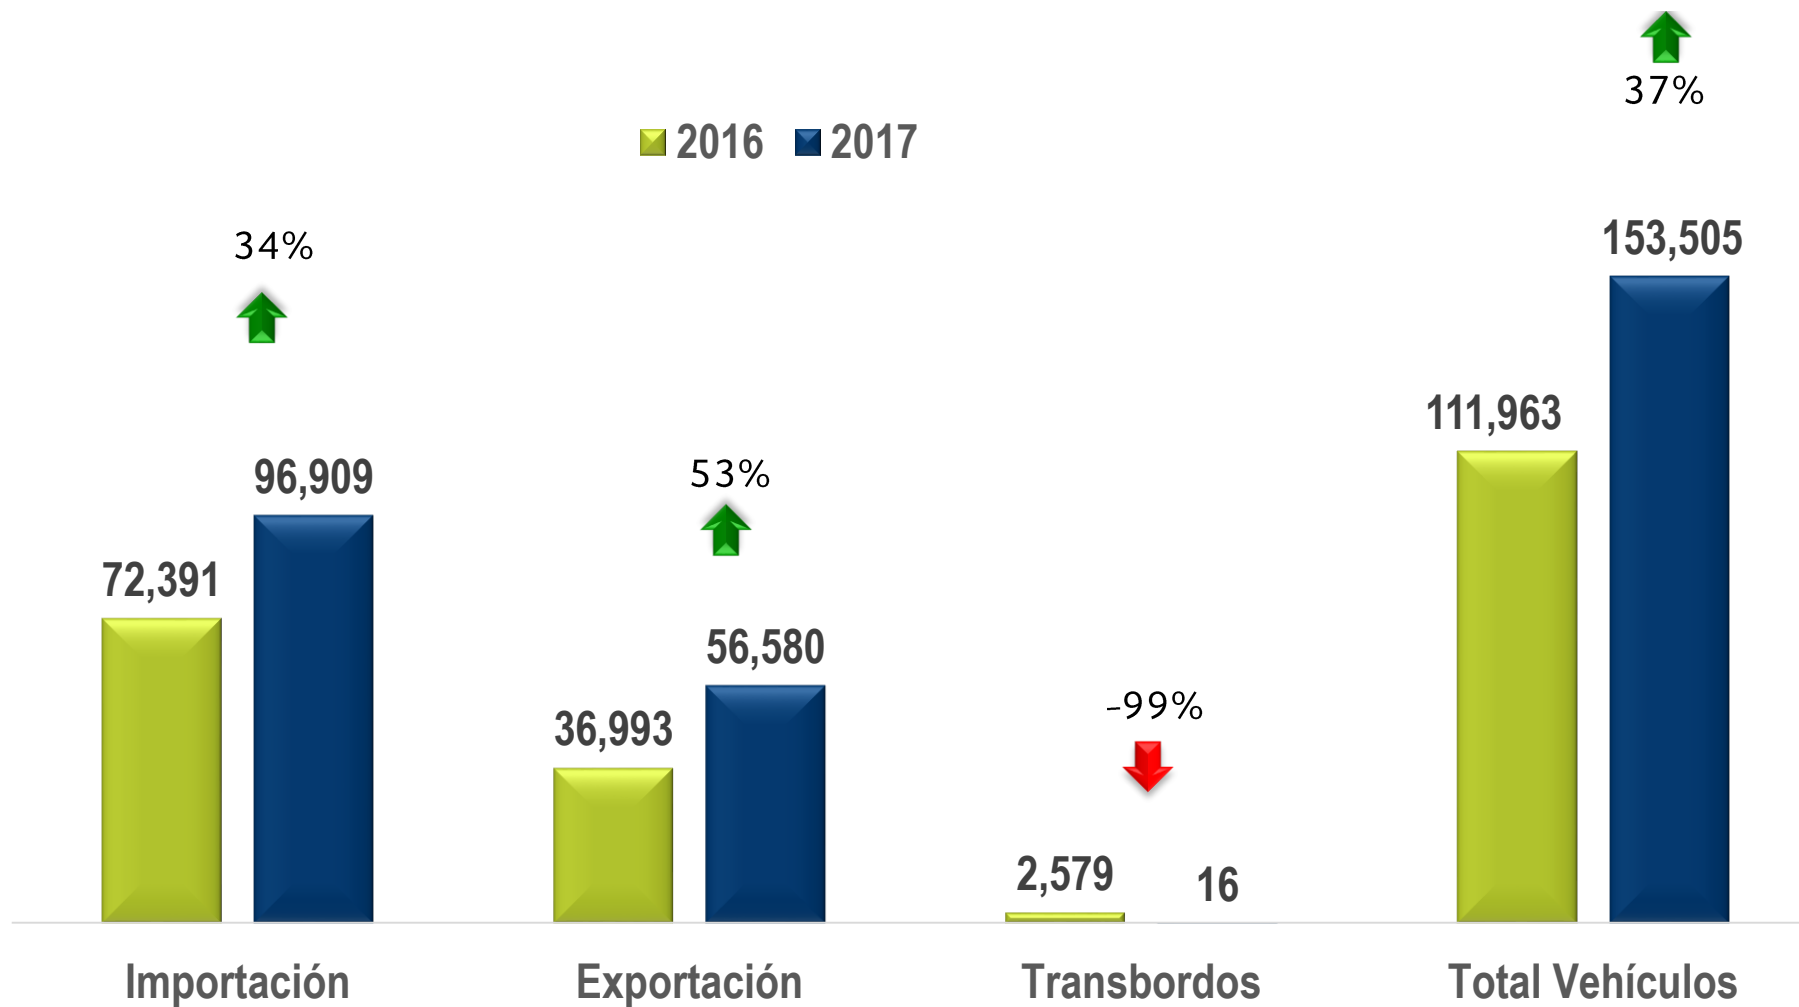

MOVIMIENTO DE VEHICULOS POR TIPO DE TRÁFICO

COMPARATIVO A MAYO 2016 - 2017

VEHÍCULOS